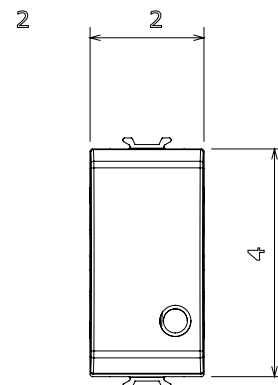

Ampla gamma di apparati di comando, di prese per il prelievo di energia (conformi agli standard nazionali e internazionali), per il prelievo di segnale, per il controllo del clima, per la gestione del comfort, per la segnalazione degli allarmi tecnici, per la gestione dell'illuminazione di emergenza. I dispositivi modulari ChoruSmart sono disponibili in cinque colori, bianco lucido, bianco satinato, natural beige, nero satinato e titanio verniciato e in diverse dimensioni, da 1/2, 1, 2 e 3 moduli. Grazie ai supporti di fissaggio per scatole rettangolari, quadrate e tonde, è possibile creare infinite combinazioni con la gamma delle placche ChoruSmart.

Categoria	Pulsante	Tasto	Neutro
Simbolo	O	Colore	Natural beige satinato
Descrizione	2P NA - 16 A	Tensione	250 V ac
Norma di riferimento	EN 60669-1	Tenuta alla tensione di prova	2000 V a 50 Hz per 1 minuto
Resistenza di isolamento	> 5 MOhm	Morsetti di cablaggio	A vite
Funzionam. prolungato interrut. (N. camb. posiz.)	40.000 a In 250 V ac cosφ=0,6	Termopressione con biglia	125 °C
Resistenza al filo incandescente	850 °C	Tenuta morsetti a trazione dei cavi	> 50 N
Capacità serraggio morsetti cavi flessibili (mm²)	min. 0,75 - max. 2x4	Capacità serraggio morsetti cavi rigidi (mm²)	min. 0,5 - max. 2x2,5
N. moduli	1	Materiale	Tecnopolimero
Codice Electrocod	0130		

### DIMENSIONALE