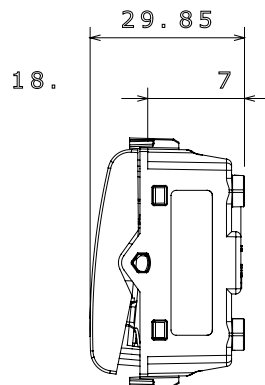

Ampla gamma di apparati di comando, di prese per il prelievo di energia (conformi agli standard nazionali e internazionali), per il prelievo di segnale, per il controllo del clima, per la gestione del comfort, per la segnalazione degli allarmi tecnici, per la gestione dell'illuminazione di emergenza. I dispositivi modulari ChoruSmart sono disponibili in cinque colori, bianco lucido, bianco satinato, natural beige, nero satinato e titanio verniciato e in diverse dimensioni, da 1/2, 1, 2 e 3 moduli. Grazie ai supporti di fissaggio per scatole rettangolari, quadrate e tonde, è possibile creare infinite combinazioni con la gamma delle placche ChoruSmart.

Categoria	Pulsante	Tasto	Neutro
Simbolo	O	Colore	Natural beige satinato
Descrizione	2P NA - 16 A	Tensione	250 V ac
Norma di riferimento	EN 60669-1	Tenuta alla tensione di prova	2000 V a 50 Hz per 1 minuto
Resistenza di isolamento	> 5 MOhm	Morsetti di cablaggio	A vite
Funzionam. prolungato interrut. (N. camb. posiz.)	40.000 a In 250 V ac cosφ=0,6	Termopressione con biglia	125 °C
Resistenza al filo incandescente	850 °C	Tenuta morsetti a trazione dei cavi	> 50 N
Capacità serraggio morsetti cavi flessibili (mm²)	min. 0,75 - max. 2x4	Capacità serraggio morsetti cavi rigidi (mm²)	min. 0,5 - max. 2x2,5
N. moduli	1	Materiale	Tecnopolimero
Codice Electrocod	0130		

### DIMENSIONALE