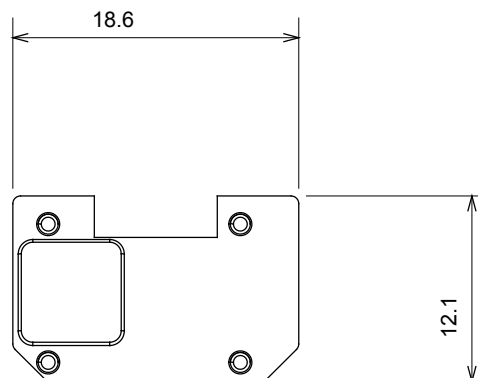

Ampia gamma di apparecchi di comando, di prese per il prelievo di energia (conformi agli standard nazionali e internazionali), per il prelievo di segnale, per il controllo del clima, per la gestione del comfort, per la segnalazione degli allarmi tecnici, per la gestione dell'illuminazione di emergenza. I dispositivi modulari ChoruSmart sono disponibili in cinque colori, bianco lucido, bianco satinato, natural beige, nero satinato e titanio verniciato e in diverse dimensioni, da 1/2, 1, 2 e 3 moduli. Grazie ai supporti di fissaggio per scatole rettangolari, quadrate e tonde, è possibile creare infinite combinazioni con la gamma delle placche ChoruSmart.

Categoria	Simbolo intercambiabile	Tipo	Illuminabile
Colore	Trasparente	Norma di riferimento	EN 60669-1
Termopressione con biglia	125 °C	Resistenza al filo incandescente	850 °C
Adatto per	Servizi numerici	Simbolo	Nove
Materiale	Tecnopolimero	Codice Electrocod	0130

DIMENSIONALE

SIMBOLOGIA TECNICA

MARCHI/APPROVAZIONI