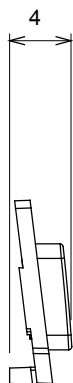

Ampia gamma di apparecchi di comando, di prese per il prelievo di energia (conformi agli standard nazionali e internazionali), per il prelievo di segnale, per il controllo del clima, per la gestione del comfort, per la segnalazione degli allarmi tecnici, per la gestione dell'illuminazione di emergenza. I dispositivi modulari ChoruSmart sono disponibili in cinque colori, bianco lucido, bianco satinato, natural beige, nero satinato e titanio verniciato e in diverse dimensioni, da 1/2, 1, 2 e 3 moduli. Grazie ai supporti di fissaggio per scatole rettangolari, quadrate e tonde, è possibile creare infinite combinazioni con la gamma delle placche ChoruSmart.

Categoria	Simbolo intercambiabile	Tipo	Illuminabile
Colore	Trasparente	Norma di riferimento	EN 60669-1
Termopressione con biglia	125 °C	Resistenza al filo incandescente	850 °C
Adatto per	Servizi numerici	Simbolo	Nove
Materiale	Tecnopolimero	Codice Electrocod	0130

DIMENSIONALE

SIMBOLOGIA TECNICA

MARCHI/APPROVAZIONI