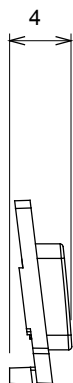

Ampia gamma di apparecchi di comando, di prese per il prelievo di energia (conformi agli standard nazionali e internazionali), per il prelievo di segnale, per il controllo del clima, per la gestione del comfort, per la segnalazione degli allarmi tecnici, per la gestione dell'illuminazione di emergenza. I dispositivi modulari ChoruSmart sono disponibili in cinque colori, bianco lucido, bianco satinato, natural beige, nero satinato e titanio verniciato e in diverse dimensioni, da 1/2, 1, 2 e 3 moduli. Grazie ai supporti di fissaggio per scatole rettangolari, quadrate e tonde, è possibile creare infinite combinazioni con la gamma delle placche ChoruSmart.

Categoria	Simbolo intercambiabile	Tipo	Illuminabile
Colore	Trasparente	Norma di riferimento	EN 60669-1
Termopressione con biglia	125 °C	Resistenza al filo incandescente	850 °C
Adatto per	Servizi numerici	Simbolo	Otto
Materiale	Tecnopolimero	Codice Electrocod	0130

DIMENSIONALE

SIMBOLOGIA TECNICA

MARCHI/APPROVAZIONI