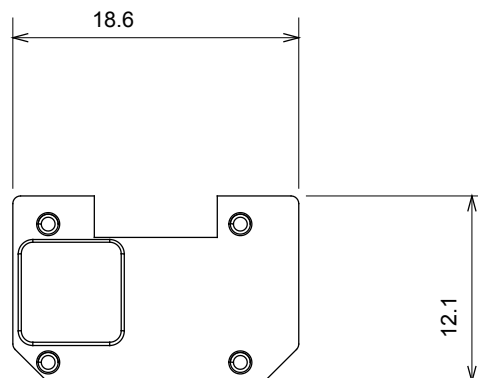

Ampia gamma di apparecchi di comando, di prese per il prelievo di energia (conformi agli standard nazionali e internazionali), per il prelievo di segnale, per il controllo del clima, per la gestione del comfort, per la segnalazione degli allarmi tecnici, per la gestione dell'illuminazione di emergenza. I dispositivi modulari ChoruSmart sono disponibili in cinque colori, bianco lucido, bianco satinato, natural beige, nero satinato e titanio verniciato e in diverse dimensioni, da 1/2, 1, 2 e 3 moduli. Grazie ai supporti di fissaggio per scatole rettangolari, quadrate e tonde, è possibile creare infinite combinazioni con la gamma delle placche ChoruSmart.

Categoria	Simbolo intercambiabile	Tipo	Illuminabile
Colore	Trasparente	Norma di riferimento	EN 60669-1
Termopressione con biglia	125 °C	Resistenza al filo incandescente	850 °C
Adatto per	Servizi numerici	Simbolo	Otto
Materiale	Tecnopolimero	Codice Electrocod	0130

DIMENSIONALE

SIMBOLOGIA TECNICA

MARCHI/APPROVAZIONI