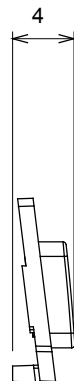

Ampia gamma di apparecchi di comando, di prese per il prelievo di energia (conformi agli standard nazionali e internazionali), per il prelievo di segnale, per il controllo del clima, per la gestione del comfort, per la segnalazione degli allarmi tecnici, per la gestione dell'illuminazione di emergenza. I dispositivi modulari ChoruSmart sono disponibili in cinque colori, bianco lucido, bianco satinato, natural beige, nero satinato e titanio verniciato e in diverse dimensioni, da 1/2, 1, 2 e 3 moduli. Grazie ai supporti di fissaggio per scatole rettangolari, quadrate e tonde, è possibile creare infinite combinazioni con la gamma delle placche ChoruSmart.

Categoria	Simbolo intercambiabile	Tipo	Illuminabile
Colore	Trasparente	Norma di riferimento	EN 60669-1
Termopressione con biglia	125 °C	Resistenza al filo incandescente	850 °C
Adatto per	Servizi generici	Simbolo	Luce scale
Materiale	Tecnopolimero	Codice Electrocod	0130

DIMENSIONALE

SIMBOLOGIA TECNICA

MARCHI/APPROVAZIONI