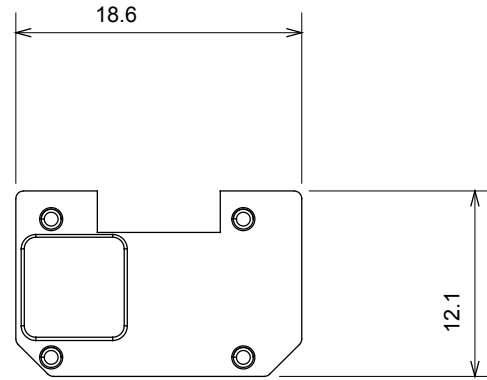

Ampia gamma di apparecchi di comando, di prese per il prelievo di energia (conformi agli standard nazionali e internazionali), per il prelievo di segnale, per il controllo del clima, per la gestione del comfort, per la segnalazione degli allarmi tecnici, per la gestione dell'illuminazione di emergenza. I dispositivi modulari ChoruSmart sono disponibili in cinque colori, bianco lucido, bianco satinato, natural beige, nero satinato e titanio verniciato e in diverse dimensioni, da 1/2, 1, 2 e 3 moduli. Grazie ai supporti di fissaggio per scatole rettangolari, quadrate e tonde, è possibile creare infinite combinazioni con la gamma delle placche ChoruSmart.

Categoria	Simbolo intercambiabile	Tipo	Illuminabile
Colore	Trasparente	Norma di riferimento	EN 60669-1
Termopressione con biglia	125 °C	Resistenza al filo incandescente	850 °C
Adatto per	Servizi generici	Simbolo	Luce scale
Materiale	Tecnopolimero	Codice Electrocod	0130

DIMENSIONALE

SIMBOLOGIA TECNICA

MARCHI/APPROVAZIONI