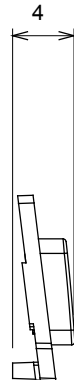

Ampia gamma di apparecchi di comando, di prese per il prelievo di energia (conformi agli standard nazionali e internazionali), per il prelievo di segnale, per il controllo del clima, per la gestione del comfort, per la segnalazione degli allarmi tecnici, per la gestione dell'illuminazione di emergenza. I dispositivi modulari ChoruSmart sono disponibili in cinque colori, bianco lucido, bianco satinato, natural beige, nero satinato e titanio verniciato e in diverse dimensioni, da 1/2, 1, 2 e 3 moduli. Grazie ai supporti di fissaggio per scatole rettangolari, quadrate e tonde, è possibile creare infinite combinazioni con la gamma delle placche ChoruSmart.

Categoria	Simbolo intercambiabile	Tipo	Illuminabile
Colore	Trasparente	Norma di riferimento	EN 60669-1
Termopressione con biglia	125 °C	Resistenza al filo incandescente	850 °C
Adatto per	Servizi generici	Simbolo	Luce scale
Materiale	Tecnopolimero	Codice Electrocod	0130

DIMENSIONALE

SIMBOLOGIA TECNICA

MARCHI/APPROVAZIONI