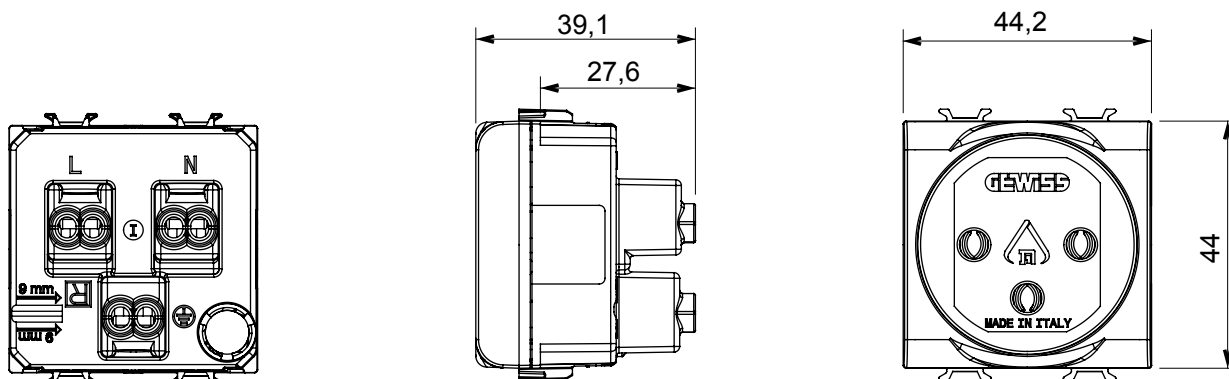

Ampla gamma di apparecchi di comando, di prese per il prelievo di energia (conformi agli standard nazionali e internazionali), per il prelievo di segnale, per il controllo del clima, per la gestione del comfort, per la segnalazione degli allarmi tecnici, per la gestione dell'illuminazione di emergenza. I dispositivi modulari ChoruSmart sono disponibili in cinque colori, bianco lucido, bianco satinato, natural beige, nero satinato e titanio verniciato e in diverse dimensioni, da 1/2, 1, 2 e 3 moduli. Grazie ai supporti di fissaggio per scatole rettangolari, quadrate e tonde, è possibile creare infinite combinazioni con la gamma delle placche ChoruSmart.

Categoria	Presse	Descrizione	2P+T - 16 A illuminabile
Colore	Rosso	Tipo	Per linee dedicate
Tensione	250 V ac	Standard	Israeliano
Caratteristiche	Con schermi di sicurezza	Per spinotti	Tondi Ø 4 / 4,4 mm
Morsetti di cablaggio	A vite	Norma di riferimento	IEC 60884-1; SI 32 part 1.1
Tenuta alla tensione di prova	2000 V a 50 Hz per 1 minuto	Resistenza di isolamento	> 5 MOhm
Funzionam. prolungato presa (N. camb. posiz.)	10.000 a In 250 V ac cosφ=0,8	Termopressione con biglia	125 °C
Resistenza al filo incandescente	850 °C	Tenuta morsetti a trazione dei cavi	> 50 N
Capacità serraggio morsetti cavi flessibili (mm ²)	min. 0,75 - max. 2x4	Capacità serraggio morsetti cavi rigidi (mm ²)	min. 0,5 - max. 2x2,5
N. moduli	2	Codice Electrocod	0131
Materiale	Tecopolimero		

DIMENSIONALE

SIMBOLOGIA TECNICA

MARCHI/APPROVAZIONI