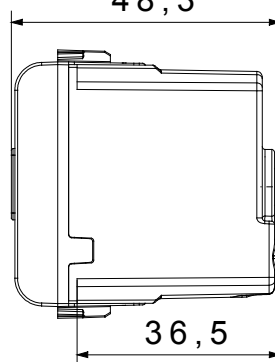

Ampia gamma di apparecchi di comando, di prese per il prelievo di energia (conformi agli standard nazionali e internazionali), per il prelievo di segnale, per il controllo del clima, per la gestione del comfort, per la segnalazione degli allarmi tecnici, per la gestione dell'illuminazione di emergenza. I dispositivi modulari ChoruSmart sono disponibili in cinque colori, bianco lucido, bianco satinato, natural beige, nero satinato e titanio verniciato e in diverse dimensioni, da 1/2, 1, 2 e 3 moduli. Grazie ai supporti di fissaggio per scatole rettangolari, quadrate e tonde, è possibile creare infinite combinazioni con la gamma delle placche ChoruSmart.

Categoria	Segnalazione acustica	Descrizione	Suoneria
Colore	Bianco satinato	Tensione di alimentazione	230 V ac - 50 Hz
Termopressione con biglia	125 °C	Intensità sonora	80 dB (a 1 m)
Resistenza al filo incandescente	850 °C	Potenza max assorbita	8 VA
N. moduli	1	Morsetti di cablaggio	A vite
Materiale	Tecnopolimero		

DIMENSIONALE

SIMBOLOGIA TECNICA

MARCHI/APPROVAZIONI