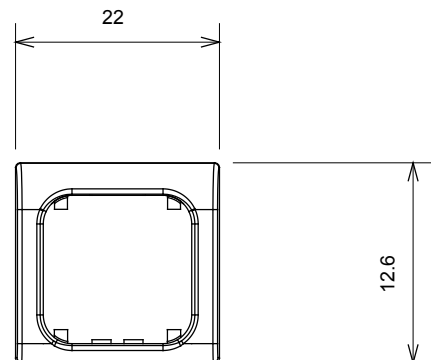

Ampia gamma di apparati di comando, di prese per il prelievo di energia (conformi agli standard nazionali e internazionali), per il prelievo di segnale, per il controllo del clima, per la gestione del comfort, per la segnalazione degli allarmi tecnici, per la gestione dell'illuminazione di emergenza. I dispositivi modulari ChoruSmart sono disponibili in cinque colori, bianco lucido, bianco satinato, natural beige, nero satinato e titanio verniciato e in diverse dimensioni, da 1/2, 1, 2 e 3 moduli. Grazie ai supporti di fissaggio per scatole rettangolari, quadrate e tonde, è possibile creare infinite combinazioni con la gamma delle placche ChoruSmart.

Categoria	Tasto intercambiabile	Tipo	Intercambiabili
Colore	Bianco satinato	Descrizione	Tasti 22x22 mm
Norma di riferimento	EN 60669-1	Termopressione con biglia	125 °C
Resistenza al filo incandescente	850 °C	Simbolo	Con etichetta
Materiale	Tecnopolimero	Codice Electrocod	0130

### DIMENSIONALE