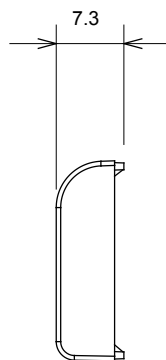

Ampia gamma di apparati di comando, di prese per il prelievo di energia (conformi agli standard nazionali e internazionali), per il prelievo di segnale, per il controllo del clima, per la gestione del comfort, per la segnalazione degli allarmi tecnici, per la gestione dell'illuminazione di emergenza. I dispositivi modulari ChoruSmart sono disponibili in cinque colori, bianco lucido, bianco satinato, natural beige, nero satinato e titanio verniciato e in diverse dimensioni, da 1/2, 1, 2 e 3 moduli. Grazie ai supporti di fissaggio per scatole rettangolari, quadrate e tonde, è possibile creare infinite combinazioni con la gamma delle placche ChoruSmart.

Categoria	Tasto intercambiabile	Tipo	Intercambiabili
Colore	Bianco satinato	Descrizione	Tasti 22x22 mm
Norma di riferimento	EN 60669-1	Termopressione con biglia	125 °C
Resistenza al filo incandescente	850 °C	Simbolo	Con etichetta
Materiale	Tecnopolimero	Codice Electrocod	0130

### DIMENSIONALE