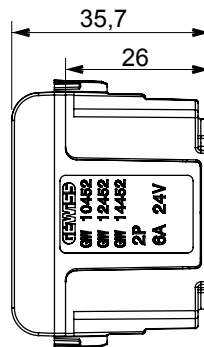

Ampia gamma di apparati di comando, di prese per il prelievo di energia (conformi agli standard nazionali e internazionali), per il prelievo di segnale, per il controllo del clima, per la gestione del comfort, per la segnalazione degli allarmi tecnici, per la gestione dell'illuminazione di emergenza. I dispositivi modulari ChoruSmart sono disponibili in cinque colori, bianco lucido, bianco satinato, natural beige, nero satinato e titanio verniciato e in diverse dimensioni, da 1/2, 1, 2 e 3 moduli. Grazie ai supporti di fissaggio per scatole rettangolari, quadrate e tonde, è possibile creare infinite combinazioni con la gamma delle placche ChoruSmart.

Categoria	Presse SELV	Descrizione	2P - 6 A - 24 V polarizzata
Colore	Bianco satinato	Per spinotti	Piatti
N. moduli	1	Codice Electrocod	0131
Materiale	Tecnopolimero		

DIMENSIONALE

MARCHI/APPROVAZIONI