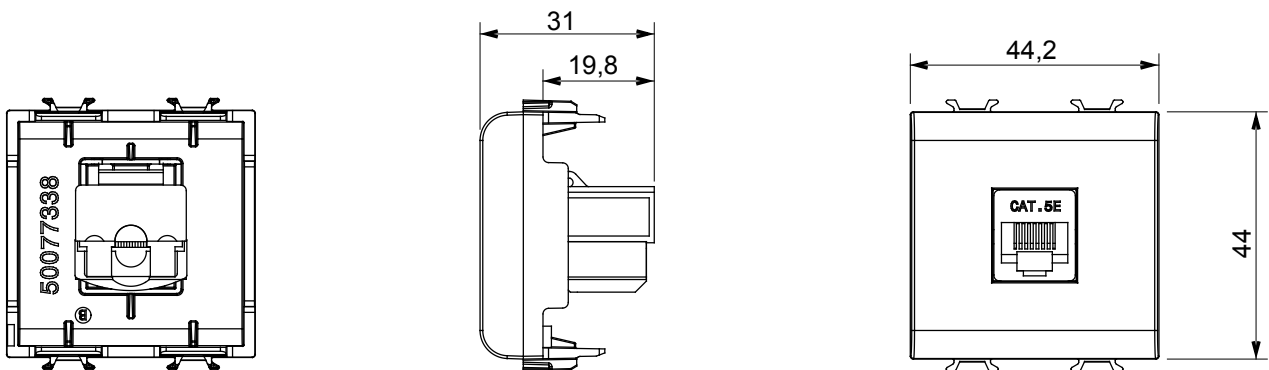

Ampia gamma di apparati di comando, di prese per il prelievo di energia (conformi agli standard nazionali e internazionali), per il prelievo di segnale, per il controllo del clima, per la gestione del comfort, per la segnalazione degli allarmi tecnici, per la gestione dell'illuminazione di emergenza. I dispositivi modulari ChoruSmart sono disponibili in cinque colori, bianco lucido, bianco satinato, natural beige, nero satinato e titanio verniciato e in diverse dimensioni, da 1/2, 1, 2 e 3 moduli. Grazie ai supporti di fissaggio per scatole rettangolari, quadrate e tonde, è possibile creare infinite combinazioni con la gamma delle placche ChoruSmart.

| Categoria     | Presse dati     | Descrizione           | RJ45         |
|---------------|-----------------|-----------------------|--------------|
| Colore        | Bianco satinato | Categoria di utilizzo | 5e           |
| Cavi          | UTP             | Connessione           | Toolless     |
| Numero coppie | 4               | Norma di riferimento  | EN 60603-7-2 |
| N. moduli     | 2               | Codice Electrocod     | 3722         |
| Materiale     | Tecnopolimero   |                       |              |

### DIMENSIONALE