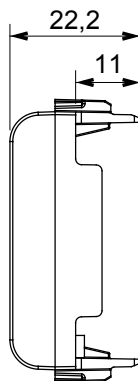

Ampla gamma di apparati di comando, di prese per il prelievo di energia (conformi agli standard nazionali e internazionali), per il prelievo di segnale, per il controllo del clima, per la gestione del comfort, per la segnalazione degli allarmi tecnici, per la gestione dell'illuminazione di emergenza. I dispositivi modulari ChoruSmart sono disponibili in cinque colori, bianco lucido, bianco satinato, natural beige, nero satinato e titanio verniciato e in diverse dimensioni, da 1/2, 1, 2 e 3 moduli. Grazie ai supporti di fissaggio per scatole rettangolari, quadrate e tonde, è possibile creare infinite combinazioni con la gamma delle placche ChoruSmart.

Categoria	Adattatore	Colore	Bianco satinato
Compatibile	AMP / Keystone Jack	N. moduli	2
Codice Electrocod	0131	Materiale	Tecnopolimero

DIMENSIONALE

MARCHI/APPROVAZIONI