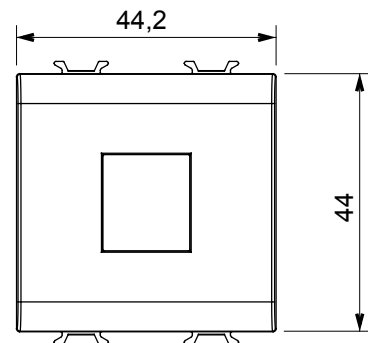

Ampla gamma di apparati di comando, di prese per il prelievo di energia (conformi agli standard nazionali e internazionali), per il prelievo di segnale, per il controllo del clima, per la gestione del comfort, per la segnalazione degli allarmi tecnici, per la gestione dell'illuminazione di emergenza. I dispositivi modulari ChoruSmart sono disponibili in cinque colori, bianco lucido, bianco satinato, natural beige, nero satinato e titanio verniciato e in diverse dimensioni, da 1/2, 1, 2 e 3 moduli. Grazie ai supporti di fissaggio per scatole rettangolari, quadrate e tonde, è possibile creare infinite combinazioni con la gamma delle placche ChoruSmart.

Categoria	Adattatore	Colore	Bianco satinato
Compatibile	AMP / Keystone Jack	N. moduli	2
Codice Electrocod	0131	Materiale	Tecnopolimero

DIMENSIONALE

MARCHI/APPROVAZIONI