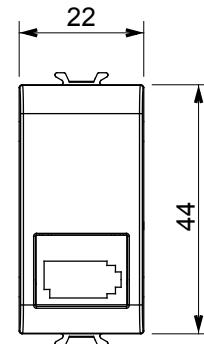

Categoria	Presse telefonica	Descrizione	6 contatti
Colore	Bianco satinato	Standard	Inglese
Connessione	Morsetti a vite	N. moduli	1
Codice Electrocod	3721	Materiale	Tecnopolimero

### DIMENSIONALE