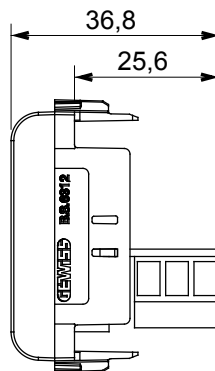

Ampia gamma di apparati di comando, di prese per il prelievo di energia (conformi agli standard nazionali e internazionali), per il prelievo di segnale, per il controllo del clima, per la gestione del comfort, per la segnalazione degli allarmi tecnici, per la gestione dell'illuminazione di emergenza. I dispositivi modulari ChoruSmart sono disponibili in cinque colori, bianco lucido, bianco satinato, natural beige, nero satinato e titanio verniciato e in diverse dimensioni, da 1/2, 1, 2 e 3 moduli. Grazie ai supporti di fissaggio per scatole rettangolari, quadrate e tonde, è possibile creare infinite combinazioni con la gamma delle placche ChoruSmart.

Categoria	Presse telefonica	Descrizione	6 contatti
Colore	Bianco satinato	Standard	Inglese
Connessione	Morsetti a vite	N. moduli	1
Codice Electrocod	3721	Materiale	Tecnopolimero

### DIMENSIONALE