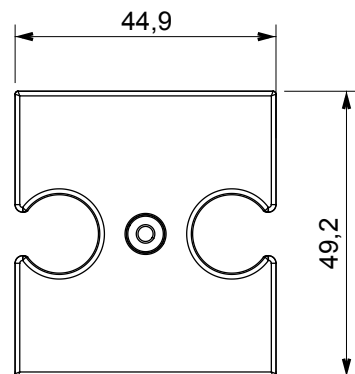

Ampla gamma di apparati di comando, di prese per il prelievo di energia (conformi agli standard nazionali e internazionali), per il prelievo di segnale, per il controllo del clima, per la gestione del comfort, per la segnalazione degli allarmi tecnici, per la gestione dell'illuminazione di emergenza. I dispositivi modulari ChoruSmart sono disponibili in cinque colori, bianco lucido, bianco satinato, natural beige, nero satinato e titanio verniciato e in diverse dimensioni, da 1/2, 1, 2 e 3 moduli. Grazie ai supporti di fissaggio per scatole rettangolari, quadrate e tonde, è possibile creare infinite combinazioni con la gamma delle placche ChoruSmart.

Descrizione	Per prese combinate TV/R-SAT	Colore	Bianco satinato
Caratteristiche	Supporto per prese	N. fori	2
Codice Electrocod	0122	Materiale	Tecnopolimero

DIMENSIONALE

MARCHI/APPROVAZIONI