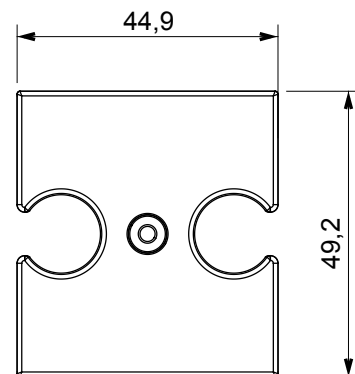

Ampla gamma di apparati di comando, di prese per il prelievo di energia (conformi agli standard nazionali e internazionali), per il prelievo di segnale, per il controllo del clima, per la gestione del comfort, per la segnalazione degli allarmi tecnici, per la gestione dell'illuminazione di emergenza. I dispositivi modulari ChoruSmart sono disponibili in cinque colori, bianco lucido, bianco satinato, natural beige, nero satinato e titanio verniciato e in diverse dimensioni, da 1/2, 1, 2 e 3 moduli. Grazie ai supporti di fissaggio per scatole rettangolari, quadrate e tonde, è possibile creare infinite combinazioni con la gamma delle placche ChoruSmart.

| | | | |
|-------------------|----------------------------|-----------|-----------------|
| Descrizione | Per prese combinate TV - R | Colore | Bianco satinato |
| Caratteristiche | Supporto per prese | N. fori | 2 |
| Codice Electrocod | 0122 | Materiale | Tecnopolimero |

DIMENSIONALE

MARCHI/APPROVAZIONI