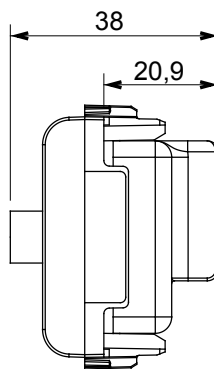

Ampia gamma di apparati di comando, di prese per il prelievo di energia (conformi agli standard nazionali e internazionali), per il prelievo di segnale, per il controllo del clima, per la gestione del comfort, per la segnalazione degli allarmi tecnici, per la gestione dell'illuminazione di emergenza. I dispositivi modulari ChoruSmart sono disponibili in cinque colori, bianco lucido, bianco satinato, natural beige, nero satinato e titanio verniciato e in diverse dimensioni, da 1/2, 1, 2 e 3 moduli. Grazie ai supporti di fissaggio per scatole rettangolari, quadrate e tonde, è possibile creare infinite combinazioni con la gamma delle placche ChoruSmart.

Categoria	Presse TV/SAT	Descrizione	Diretta
Colore	Bianco satinato	Attenuazione	0 dB
Connettori	TV-SAT	Norma di riferimento	EN 60728-4; IEC 61169-2; IEC 61169-24
N. moduli	2	Fissaggio cavo	A vite
Struttura	Corpo metallico in pressofusione zama	Codice Electrocod	0131
Materiale	Tecnopolimero		

DIMENSIONALE

MARCHI/APPROVAZIONI