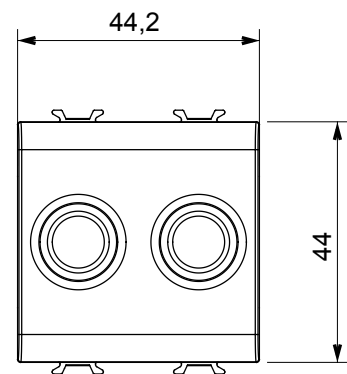

Categoria	Presse TV/SAT	Descrizione	Diretta
Colore	Bianco satinato	Attenuazione	0 dB
Connettori	TV-SAT	Norma di riferimento	EN 60728-4; IEC 61169-2; IEC 61169-24
N. moduli	2	Fissaggio cavo	A vite
Struttura	Corpo metallico in pressofusione zama	Codice Electrocod	0131
Materiale	Tecnopolimero		

DIMENSIONALE

MARCHI/APPROVAZIONI