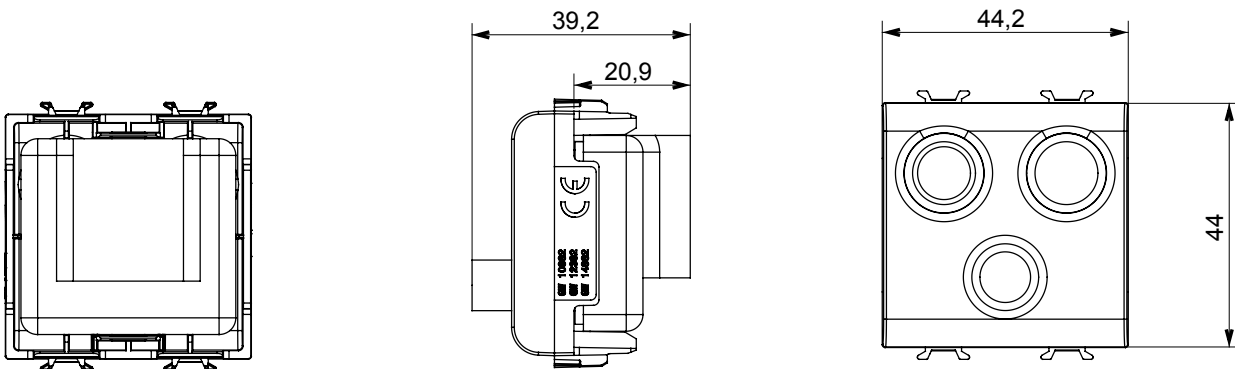

Ampla gamma di apparati di comando, di prese per il prelievo di energia (conformi agli standard nazionali e internazionali), per il prelievo di segnale, per il controllo del clima, per la gestione del comfort, per la segnalazione degli allarmi tecnici, per la gestione dell'illuminazione di emergenza. I dispositivi modulari ChoruSmart sono disponibili in cinque colori, bianco lucido, bianco satinato, natural beige, nero satinato e titanio verniciato e in diverse dimensioni, da 1/2, 1, 2 e 3 moduli. Grazie ai supporti di fissaggio per scatole rettangolari, quadrate e tonde, è possibile creare infinite combinazioni con la gamma delle placche ChoruSmart.

Categoria	Presse TV/FM/SAT	Descrizione	Diretta
Colore	Bianco satinato	Attenuazione	0 dB
Connettori	TV-FM-SAT	Norma di riferimento	EN 60728-4; IEC 61169-2; IEC 61169-24
N. moduli	2	Fissaggio cavo	A vite
Struttura	Corpo metallico in pressofusione zama	Codice Electrocod	0131
Materiale	Tecnopolimero		

DIMENSIONALE

MARCHI/APPROVAZIONI