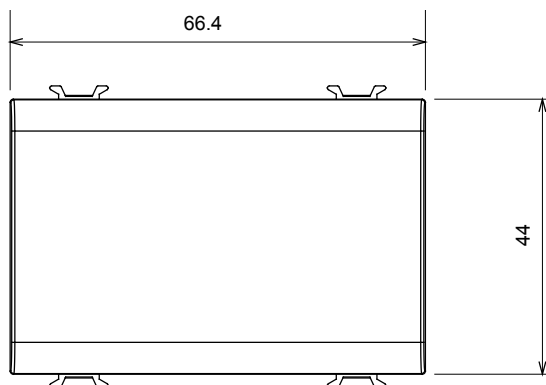

Ampla gamma di apparati di comando, di prese per il prelievo di energia (conformi agli standard nazionali e internazionali), per il prelievo di segnale, per il controllo del clima, per la gestione del comfort, per la segnalazione degli allarmi tecnici, per la gestione dell'illuminazione di emergenza. I dispositivi modulari ChoruSmart sono disponibili in cinque colori, bianco lucido, bianco satinato, natural beige, nero satinato e titanio verniciato e in diverse dimensioni, da 1/2, 1, 2 e 3 moduli. Grazie ai supporti di fissaggio per scatole rettangolari, quadrate e tonde, è possibile creare infinite combinazioni con la gamma delle placche ChoruSmart.

Categoria	Copriforo	Colore	Bianco satinato
Descrizione	3 posti	Norma di riferimento	EN 60669-1
Termopressione con biglia	125 °C	Resistenza al filo incandescente	850 °C
N. moduli	3	Materiale	Tecnopolimero
Codice Electrocod	0100		

DIMENSIONALE

SIMBOLOGIA TECNICA

MARCHI/APPROVAZIONI