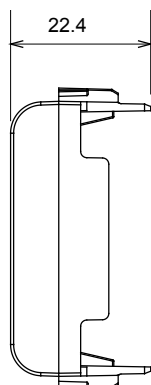

Ampla gamma di apparati di comando, di prese per il prelievo di energia (conformi agli standard nazionali e internazionali), per il prelievo di segnale, per il controllo del clima, per la gestione del comfort, per la segnalazione degli allarmi tecnici, per la gestione dell'illuminazione di emergenza. I dispositivi modulari ChoruSmart sono disponibili in cinque colori, bianco lucido, bianco satinato, natural beige, nero satinato e titanio verniciato e in diverse dimensioni, da 1/2, 1, 2 e 3 moduli. Grazie ai supporti di fissaggio per scatole rettangolari, quadrate e tonde, è possibile creare infinite combinazioni con la gamma delle placche ChoruSmart.

Categoria	Copriforo	Colore	Bianco satinato
Descrizione	3 posti	Norma di riferimento	EN 60669-1
Termopressione con biglia	125 °C	Resistenza al filo incandescente	850 °C
N. moduli	3	Materiale	Tecnopolimero
Codice Electrocod	0100		

DIMENSIONALE

SIMBOLOGIA TECNICA

MARCHI/APPROVAZIONI