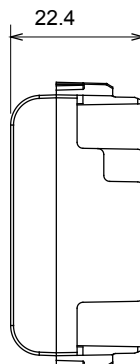

Ampia gamma di apparati di comando, di prese per il prelievo di energia (conformi agli standard nazionali e internazionali), per il prelievo di segnale, per il controllo del clima, per la gestione del comfort, per la segnalazione degli allarmi tecnici, per la gestione dell'illuminazione di emergenza. I dispositivi modulari ChoruSmart sono disponibili in cinque colori, bianco lucido, bianco satinato, natural beige, nero satinato e titanio verniciato e in diverse dimensioni, da 1/2, 1, 2 e 3 moduli. Grazie ai supporti di fissaggio per scatole rettangolari, quadrate e tonde, è possibile creare infinite combinazioni con la gamma delle placche ChoruSmart.

Categoria	Copriforo	Colore	Bianco satinato
Descrizione	1 posto	Norma di riferimento	EN 60669-1
Termopressione con biglia	125 °C	Resistenza al filo incandescente	850 °C
N. moduli	1	Materiale	Tecnopolimero
Codice Electrocod	0100		

DIMENSIONALE

SIMBOLOGIA TECNICA

MARCHI/APPROVAZIONI