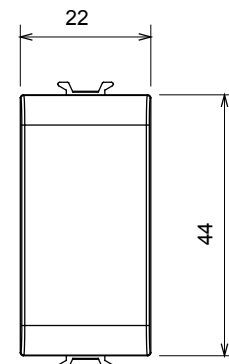

Ampia gamma di apparati di comando, di prese per il prelievo di energia (conformi agli standard nazionali e internazionali), per il prelievo di segnale, per il controllo del clima, per la gestione del comfort, per la segnalazione degli allarmi tecnici, per la gestione dell'illuminazione di emergenza. I dispositivi modulari ChoruSmart sono disponibili in cinque colori, bianco lucido, bianco satinato, natural beige, nero satinato e titanio verniciato e in diverse dimensioni, da 1/2, 1, 2 e 3 moduli. Grazie ai supporti di fissaggio per scatole rettangolari, quadrate e tonde, è possibile creare infinite combinazioni con la gamma delle placche ChoruSmart.

Categoria	Copriforo	Colore	Bianco satinato
Descrizione	1 posto	Norma di riferimento	EN 60669-1
Termopressione con biglia	125 °C	Resistenza al filo incandescente	850 °C
N. moduli	1	Materiale	Tecnopolimero
Codice Electrocod	0100		

DIMENSIONALE

SIMBOLOGIA TECNICA

MARCHI/APPROVAZIONI