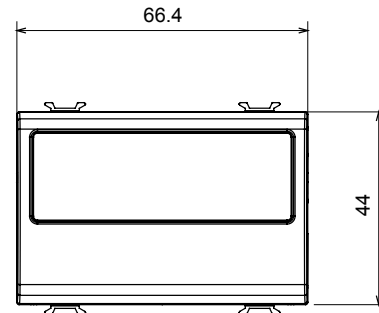

Categoria	Copriforo con uscita cavi	Colore	Bianco satinato
Descrizione	2 posti	Norma di riferimento	EN 60669-1
Termopressione con biglia	125 °C	Resistenza al filo incandescente	850 °C
N. moduli	2	Materiale	Tecnopolimero
Codice Electrocod	0100		

### DIMENSIONALE