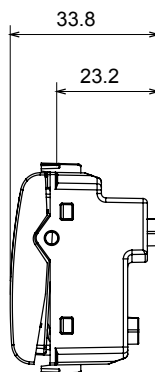

Categoria	Copriforo con uscita cavi	Colore	Bianco satinato
Descrizione	2 posti	Norma di riferimento	EN 60669-1
Termopressione con biglia	125 °C	Resistenza al filo incandescente	850 °C
N. moduli	2	Materiale	Tecnopolimero
Codice Electrocod	0100		

### DIMENSIONALE