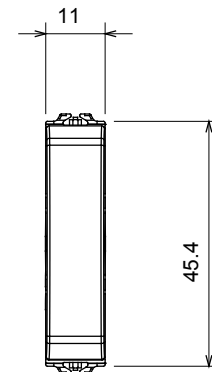

| | | | |
|---|-----------------------------|--|-------------------------------|
| Categoria | Pulsante | Tasto | Neutro |
| Colore | Bianco satinato | Descrizione | 1P NA - 10 A |
| Tensione | 250 V ac | Norma di riferimento | EN 60669-1 |
| Tenuta alla tensione di prova | 2000 V a 50 Hz per 1 minuto | Resistenza di isolamento | > 5 MOhm |
| Morsetti di cablaggio | A vite | Funzionam. prolungato interrupt. (N. camb. posiz.) | 40.000 a In 250 V ac cosφ=0,6 |
| Termopressione con biglia | 125 °C | Resistenza al filo incandescente | 850 °C |
| Tenuta morsetti a trazione dei cavi | > 50 N | Capacità serraggio morsetti cavi flessibili (mm²) | min. 0,75 - max. 2x4 |
| Capacità serraggio morsetti cavi rigidi (mm²) | min. 0,5 - max. 2x2,5 | N. moduli | 1/2 |
| Materiale | Tecnopolimero | Codice Electrocod | 0130 |

DIMENSIONALE

SIMBOLOGIA TECNICA

MARCHI/APPROVAZIONI