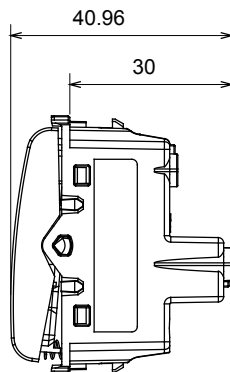

Ampla gamma di apparati di comando, di prese per il prelievo di energia (conformi agli standard nazionali e internazionali), per il prelievo di segnale, per il controllo del clima, per la gestione del comfort, per la segnalazione degli allarmi tecnici, per la gestione dell'illuminazione di emergenza. I dispositivi modulari ChoruSmart sono disponibili in cinque colori, bianco lucido, bianco satinato, natural beige, nero satinato e titanio verniciato e in diverse dimensioni, da 1/2, 1, 2 e 3 moduli. Grazie ai supporti di fissaggio per scatole rettangolari, quadrate e tonde, è possibile creare infinite combinazioni con la gamma delle placche ChoruSmart.

| | | | |
|---|-----------------------------|--|-------------------------------|
| Categoria | Pulsante | Tasto | Neutro |
| Colore | Bianco satinato | Descrizione | 1P NA - 10 A |
| Tensione | 250 V ac | Norma di riferimento | EN 60669-1 |
| Tenuta alla tensione di prova | 2000 V a 50 Hz per 1 minuto | Resistenza di isolamento | > 5 MOhm |
| Morsetti di cablaggio | A vite | Funzionam. prolungato interrupt. (N. camb. posiz.) | 40.000 a In 250 V ac cosφ=0,6 |
| Termopressione con biglia | 125 °C | Resistenza al filo incandescente | 850 °C |
| Tenuta morsetti a trazione dei cavi | > 50 N | Capacità serraggio morsetti cavi flessibili (mm²) | min. 0,75 - max. 2x4 |
| Capacità serraggio morsetti cavi rigidi (mm²) | min. 0,5 - max. 2x2,5 | N. moduli | 1/2 |
| Materiale | Tecnopolimero | Codice Electrocod | 0130 |

DIMENSIONALE

SIMBOLOGIA TECNICA

MARCHI/APPROVAZIONI