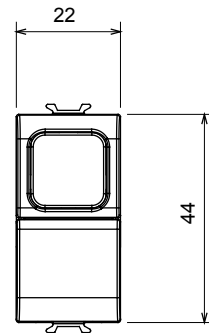

Categoria	Pulsante	Tasto	Diffusore verde
Colore	Bianco satinato	Descrizione	1P NA - 16 A illuminabile
Tensione	250 V ac	Norma di riferimento	EN 60669-1
Tenuta alla tensione di prova	2000 V a 50 Hz per 1 minuto	Resistenza di isolamento	> 5 MOhm
Morsetti di cablaggio	A vite	Funzionam. prolungato interrut. (N. camb. posiz.)	40.000 a In 250 V ac cosφ=0,6
Termopressione con biglia	125 °C	Resistenza al filo incandescente	850 °C
Tenuta morsetti a trazione dei cavi	> 50 N	Capacità serraggio morsetti cavi flessibili (mm²)	min. 0,75 - max. 2x4
Capacità serraggio morsetti cavi rigidi (mm²)	min. 0,5 - max. 2x2,5	N. moduli	1
Materiale	Tecnopolimero	Codice Electrocod	0130

DIMENSIONALE

SIMBOLOGIA TECNICA

MARCHI/APPROVAZIONI