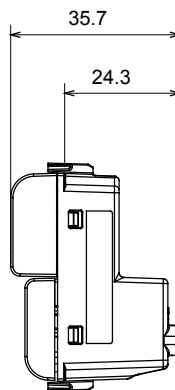

Ampia gamma di apparati di comando, di prese per il prelievo di energia (conformi agli standard nazionali e internazionali), per il prelievo di segnale, per il controllo del clima, per la gestione del comfort, per la segnalazione degli allarmi tecnici, per la gestione dell'illuminazione di emergenza. I dispositivi modulari ChoruSmart sono disponibili in cinque colori, bianco lucido, bianco satinato, natural beige, nero satinato e titanio verniciato e in diverse dimensioni, da 1/2, 1, 2 e 3 moduli. Grazie ai supporti di fissaggio per scatole rettangolari, quadrate e tonde, è possibile creare infinite combinazioni con la gamma delle placche ChoruSmart.

Categoria	Pulsante	Tasto	Diffusore verde
Colore	Bianco satinato	Descrizione	1P NA - 16 A illuminabile
Tensione	250 V ac	Norma di riferimento	EN 60669-1
Tenuta alla tensione di prova	2000 V a 50 Hz per 1 minuto	Resistenza di isolamento	> 5 MOhm
Morsetti di cablaggio	A vite	Funzionam. prolungato interrut. (N. camb. posiz.)	40.000 a In 250 V ac cosφ=0,6
Termopressione con biglia	125 °C	Resistenza al filo incandescente	850 °C
Tenuta morsetti a trazione dei cavi	> 50 N	Capacità serraggio morsetti cavi flessibili (mm²)	min. 0,75 - max. 2x4
Capacità serraggio morsetti cavi rigidi (mm²)	min. 0,5 - max. 2x2,5	N. moduli	1
Materiale	Tecnopolimero	Codice Electrocod	0130

DIMENSIONALE

SIMBOLOGIA TECNICA

MARCHI/APPROVAZIONI