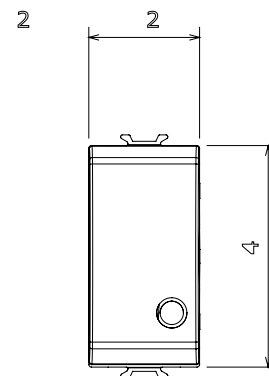

Ampia gamma di apparati di comando, di prese per il prelievo di energia (conformi agli standard nazionali e internazionali), per il prelievo di segnale, per il controllo del clima, per la gestione del comfort, per la segnalazione degli allarmi tecnici, per la gestione dell'illuminazione di emergenza. I dispositivi modulari ChoruSmart sono disponibili in cinque colori, bianco lucido, bianco satinato, natural beige, nero satinato e titanio verniciato e in diverse dimensioni, da 1/2, 1, 2 e 3 moduli. Grazie ai supporti di fissaggio per scatole rettangolari, quadrate e tonde, è possibile creare infinite combinazioni con la gamma delle placche ChoruSmart.

Categoria	Pulsante	Tasto	Con lente neutra sostituibile
Colore	Bianco satinato	Descrizione	2P NA - 16 A illuminabile
Tensione	250 V ac	Norma di riferimento	EN 60669-1
Tenuta alla tensione di prova	2000 V a 50 Hz per 1 minuto	Resistenza di isolamento	> 5 MOhm
Morsetti di cablaggio	A vite	Funzionam. prolungato interrutt. (N. camb. posiz.)	40.000 a In 250 V ac cosφ=0,6
Termopressione con biglia	125 °C	Resistenza al filo incandescente	850 °C
Tenuta morsetti a trazione dei cavi	> 50 N	Capacità serraggio morsetti cavi flessibili (mm²)	min. 0,75 - max. 2x4
Capacità serraggio morsetti cavi rigidi (mm²)	min. 0,5 - max. 2x2,5	N. moduli	1
Materiale	Tecnopolimero	Codice Electrocod	0130

DIMENSIONALE

SIMBOLOGIA TECNICA

MARCHI/APPROVAZIONI