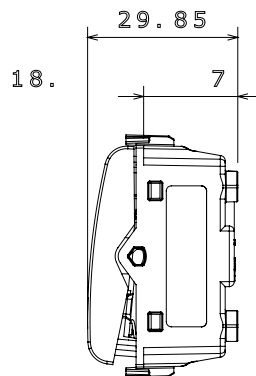

Ampia gamma di apparati di comando, di prese per il prelievo di energia (conformi agli standard nazionali e internazionali), per il prelievo di segnale, per il controllo del clima, per la gestione del comfort, per la segnalazione degli allarmi tecnici, per la gestione dell'illuminazione di emergenza. I dispositivi modulari ChoruSmart sono disponibili in cinque colori, bianco lucido, bianco satinato, natural beige, nero satinato e titanio verniciato e in diverse dimensioni, da 1/2, 1, 2 e 3 moduli. Grazie ai supporti di fissaggio per scatole rettangolari, quadrate e tonde, è possibile creare infinite combinazioni con la gamma delle placche ChoruSmart.

Categoria	Pulsante	Tasto	Con lente neutra sostituibile
Colore	Bianco satinato	Descrizione	2P NA - 16 A illuminabile
Tensione	250 V ac	Norma di riferimento	EN 60669-1
Tenuta alla tensione di prova	2000 V a 50 Hz per 1 minuto	Resistenza di isolamento	> 5 MOhm
Morsetti di cablaggio	A vite	Funzionam. prolungato interrutt. (N. camb. posiz.)	40.000 a In 250 V ac cosφ=0,6
Termopressione con biglia	125 °C	Resistenza al filo incandescente	850 °C
Tenuta morsetti a trazione dei cavi	> 50 N	Capacità serraggio morsetti cavi flessibili (mm²)	min. 0,75 - max. 2x4
Capacità serraggio morsetti cavi rigidi (mm²)	min. 0,5 - max. 2x2,5	N. moduli	1
Materiale	Tecnopolimero	Codice Electrocod	0130

DIMENSIONALE

SIMBOLOGIA TECNICA

MARCHI/APPROVAZIONI