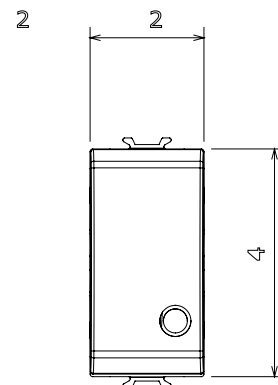

Ampla gamma di apparati di comando, di prese per il prelievo di energia (conformi agli standard nazionali e internazionali), per il prelievo di segnale, per il controllo del clima, per la gestione del comfort, per la segnalazione degli allarmi tecnici, per la gestione dell'illuminazione di emergenza. I dispositivi modulari ChoruSmart sono disponibili in cinque colori, bianco lucido, bianco satinato, natural beige, nero satinato e titanio verniciato e in diverse dimensioni, da 1/2, 1, 2 e 3 moduli. Grazie ai supporti di fissaggio per scatole rettangolari, quadrate e tonde, è possibile creare infinite combinazioni con la gamma delle placche ChoruSmart.

Categoria	Pulsante	Tasto	Neutro
Simbolo	O	Colore	Bianco satinato
Descrizione	2P NA - 16 A	Tensione	250 V ac
Norma di riferimento	EN 60669-1	Tenuta alla tensione di prova	2000 V a 50 Hz per 1 minuto
Resistenza di isolamento	> 5 MOhm	Morsetti di cablaggio	A vite
Funzionam. prolungato interrut. (N. camb. posiz.)	40.000 a In 250 V ac cosφ=0,6	Termopressione con biglia	125 °C
Resistenza al filo incandescente	850 °C	Tenuta morsetti a trazione dei cavi	> 50 N
Capacità serraggio morsetti cavi flessibili (mm ²)	min. 0,75 - max. 2x4	Capacità serraggio morsetti cavi rigidi (mm ²)	min. 0,5 - max. 2x2,5
N. moduli	1	Materiale	Tecnopolimero
Codice Electrocod	0130		

DIMENSIONALE

SIMBOLOGIA TECNICA

MARCHI/APPROVAZIONI