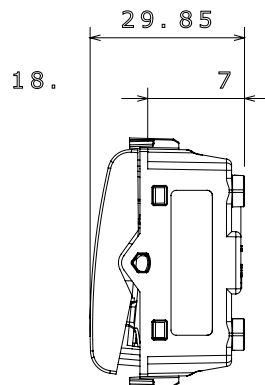

Ampla gamma di apparati di comando, di prese per il prelievo di energia (conformi agli standard nazionali e internazionali), per il prelievo di segnale, per il controllo del clima, per la gestione del comfort, per la segnalazione degli allarmi tecnici, per la gestione dell'illuminazione di emergenza. I dispositivi modulari ChoruSmart sono disponibili in cinque colori, bianco lucido, bianco satinato, natural beige, nero satinato e titanio verniciato e in diverse dimensioni, da 1/2, 1, 2 e 3 moduli. Grazie ai supporti di fissaggio per scatole rettangolari, quadrate e tonde, è possibile creare infinite combinazioni con la gamma delle placche ChoruSmart.

Categoria	Pulsante	Tasto	Neutro
Simbolo	O	Colore	Bianco satinato
Descrizione	2P NA - 16 A	Tensione	250 V ac
Norma di riferimento	EN 60669-1	Tenuta alla tensione di prova	2000 V a 50 Hz per 1 minuto
Resistenza di isolamento	> 5 MOhm	Morsetti di cablaggio	A vite
Funzionam. prolungato interrut. (N. camb. posiz.)	40.000 a In 250 V ac cosφ=0,6	Termopressione con biglia	125 °C
Resistenza al filo incandescente	850 °C	Tenuta morsetti a trazione dei cavi	> 50 N
Capacità serraggio morsetti cavi flessibili (mm ²)	min. 0,75 - max. 2x4	Capacità serraggio morsetti cavi rigidi (mm ²)	min. 0,5 - max. 2x2,5
N. moduli	1	Materiale	Tecnopolimero
Codice Electrocod	0130		

DIMENSIONALE

SIMBOLOGIA TECNICA

MARCHI/APPROVAZIONI