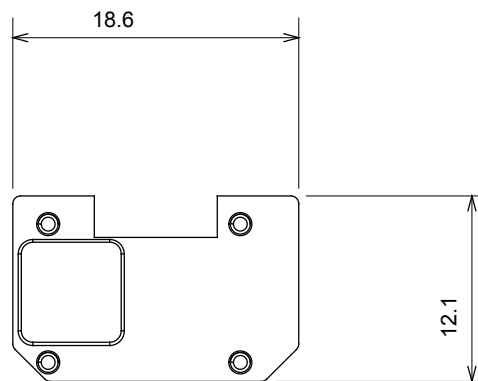

Ampia gamma di apparecchi di comando, di prese per il prelievo di energia (conformi agli standard nazionali e internazionali), per il prelievo di segnale, per il controllo del clima, per la gestione del comfort, per la segnalazione degli allarmi tecnici, per la gestione dell'illuminazione di emergenza. I dispositivi modulari ChoruSmart sono disponibili in cinque colori, bianco lucido, bianco satinato, natural beige, nero satinato e titanio verniciato e in diverse dimensioni, da 1/2, 1, 2 e 3 moduli. Grazie ai supporti di fissaggio per scatole rettangolari, quadrate e tonde, è possibile creare infinite combinazioni con la gamma delle placche ChoruSmart.

Categoria	Simbolo intercambiabile	Tipo	Illuminabile
Colore	Trasparente	Norma di riferimento	EN 60669-1
Termopressione con biglia	125 °C	Resistenza al filo incandescente	850 °C
Adatto per	Servizi numerici	Simbolo	Nove
Materiale	Tecnopolimero	Codice Electrocod	0130

DIMENSIONALE

SIMBOLOGIA TECNICA

MARCHI/APPROVAZIONI