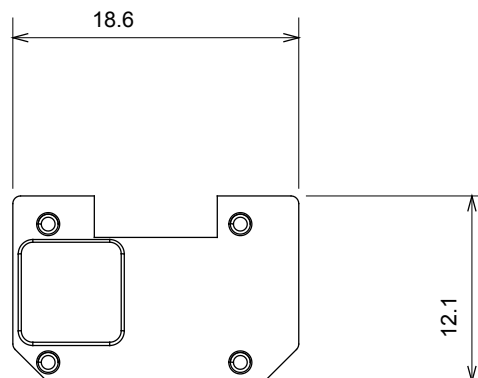

Ampia gamma di apparecchi di comando, di prese per il prelievo di energia (conformi agli standard nazionali e internazionali), per il prelievo di segnale, per il controllo del clima, per la gestione del comfort, per la segnalazione degli allarmi tecnici, per la gestione dell'illuminazione di emergenza. I dispositivi modulari ChoruSmart sono disponibili in cinque colori, bianco lucido, bianco satinato, natural beige, nero satinato e titanio verniciato e in diverse dimensioni, da 1/2, 1, 2 e 3 moduli. Grazie ai supporti di fissaggio per scatole rettangolari, quadrate e tonde, è possibile creare infinite combinazioni con la gamma delle placche ChoruSmart.

Categoria	Simbolo intercambiabile	Tipo	Illuminabile
Colore	Trasparente	Norma di riferimento	EN 60669-1
Termopressione con biglia	125 °C	Resistenza al filo incandescente	850 °C
Adatto per	Servizi numerici	Simbolo	Cinque
Materiale	Tecnopolimero	Codice Electrocod	0130

### DIMENSIONALE