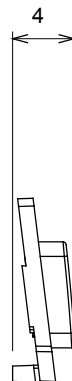

Ampia gamma di apparecchi di comando, di prese per il prelievo di energia (conformi agli standard nazionali e internazionali), per il prelievo di segnale, per il controllo del clima, per la gestione del comfort, per la segnalazione degli allarmi tecnici, per la gestione dell'illuminazione di emergenza. I dispositivi modulari ChoruSmart sono disponibili in cinque colori, bianco lucido, bianco satinato, natural beige, nero satinato e titanio verniciato e in diverse dimensioni, da 1/2, 1, 2 e 3 moduli. Grazie ai supporti di fissaggio per scatole rettangolari, quadrate e tonde, è possibile creare infinite combinazioni con la gamma delle placche ChoruSmart.

Categoria	Simbolo intercambiabile	Tipo	Illuminabile
Colore	Trasparente	Norma di riferimento	EN 60669-1
Termopressione con biglia	125 °C	Resistenza al filo incandescente	850 °C
Adatto per	Servizi generici	Simbolo	Freccia SU
Materiale	Tecnopolimero	Codice Electrocod	0130

### DIMENSIONALE

### SIMBOLOGIA TECNICA