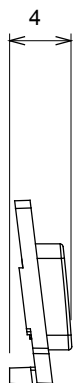

Ampia gamma di apparecchi di comando, di prese per il prelievo di energia (conformi agli standard nazionali e internazionali), per il prelievo di segnale, per il controllo del clima, per la gestione del comfort, per la segnalazione degli allarmi tecnici, per la gestione dell'illuminazione di emergenza. I dispositivi modulari ChoruSmart sono disponibili in cinque colori, bianco lucido, bianco satinato, natural beige, nero satinato e titanio verniciato e in diverse dimensioni, da 1/2, 1, 2 e 3 moduli. Grazie ai supporti di fissaggio per scatole rettangolari, quadrate e tonde, è possibile creare infinite combinazioni con la gamma delle placche ChoruSmart.

Categoria	Simbolo intercambiabile	Tipo	Illuminabile
Colore	Trasparente	Norma di riferimento	EN 60669-1
Termopressione con biglia	125 °C	Resistenza al filo incandescente	850 °C
Adatto per	Servizi generici	Simbolo	Cameriera
Materiale	Tecnopolimero	Codice Electrocod	0130

DIMENSIONALE

SIMBOLOGIA TECNICA

MARCHI/APPROVAZIONI