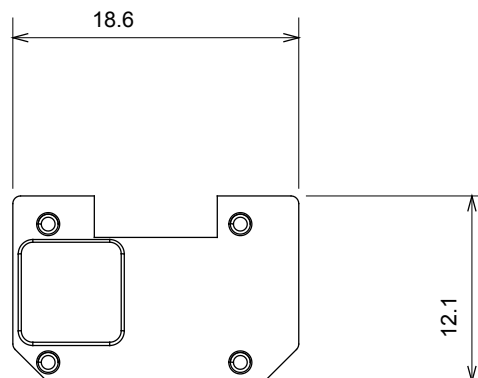

Ampia gamma di apparecchi di comando, di prese per il prelievo di energia (conformi agli standard nazionali e internazionali), per il prelievo di segnale, per il controllo del clima, per la gestione del comfort, per la segnalazione degli allarmi tecnici, per la gestione dell'illuminazione di emergenza. I dispositivi modulari ChoruSmart sono disponibili in cinque colori, bianco lucido, bianco satinato, natural beige, nero satinato e titanio verniciato e in diverse dimensioni, da 1/2, 1, 2 e 3 moduli. Grazie ai supporti di fissaggio per scatole rettangolari, quadrate e tonde, è possibile creare infinite combinazioni con la gamma delle placche ChoruSmart.

Categoria	Simbolo intercambiabile	Tipo	Illuminabile
Colore	Trasparente	Norma di riferimento	EN 60669-1
Termopressione con biglia	125 °C	Resistenza al filo incandescente	850 °C
Adatto per	Servizi generici	Simbolo	Cameriera
Materiale	Tecnopolimero	Codice Electrocod	0130

DIMENSIONALE

SIMBOLOGIA TECNICA

MARCHI/APPROVAZIONI