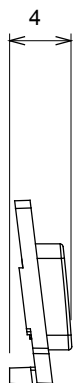

Ampia gamma di apparecchi di comando, di prese per il prelievo di energia (conformi agli standard nazionali e internazionali), per il prelievo di segnale, per il controllo del clima, per la gestione del comfort, per la segnalazione degli allarmi tecnici, per la gestione dell'illuminazione di emergenza. I dispositivi modulari ChoruSmart sono disponibili in cinque colori, bianco lucido, bianco satinato, natural beige, nero satinato e titanio verniciato e in diverse dimensioni, da 1/2, 1, 2 e 3 moduli. Grazie ai supporti di fissaggio per scatole rettangolari, quadrate e tonde, è possibile creare infinite combinazioni con la gamma delle placche ChoruSmart.

Categoria	Simbolo intercambiabile	Tipo	Illuminabile
Colore	Trasparente	Norma di riferimento	EN 60669-1
Termopressione con biglia	125 °C	Resistenza al filo incandescente	850 °C
Adatto per	Servizi generici	Simbolo	Luce tavolo
Materiale	Tecnopolimero	Codice Electrocod	0130

DIMENSIONALE

SIMBOLOGIA TECNICA

MARCHI/APPROVAZIONI