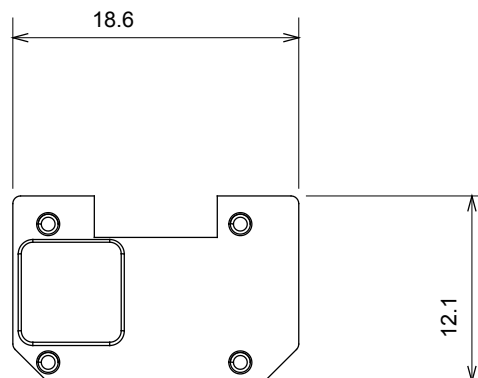

Ampia gamma di apparecchi di comando, di prese per il prelievo di energia (conformi agli standard nazionali e internazionali), per il prelievo di segnale, per il controllo del clima, per la gestione del comfort, per la segnalazione degli allarmi tecnici, per la gestione dell'illuminazione di emergenza. I dispositivi modulari ChoruSmart sono disponibili in cinque colori, bianco lucido, bianco satinato, natural beige, nero satinato e titanio verniciato e in diverse dimensioni, da 1/2, 1, 2 e 3 moduli. Grazie ai supporti di fissaggio per scatole rettangolari, quadrate e tonde, è possibile creare infinite combinazioni con la gamma delle placche ChoruSmart.

Categoria	Simbolo intercambiabile	Tipo	Illuminabile
Colore	Trasparente	Norma di riferimento	EN 60669-1
Termopressione con biglia	125 °C	Resistenza al filo incandescente	850 °C
Adatto per	Servizi generici	Simbolo	Luce tavolo
Materiale	Tecnopolimero	Codice Electrocod	0130

DIMENSIONALE

SIMBOLOGIA TECNICA

MARCHI/APPROVAZIONI