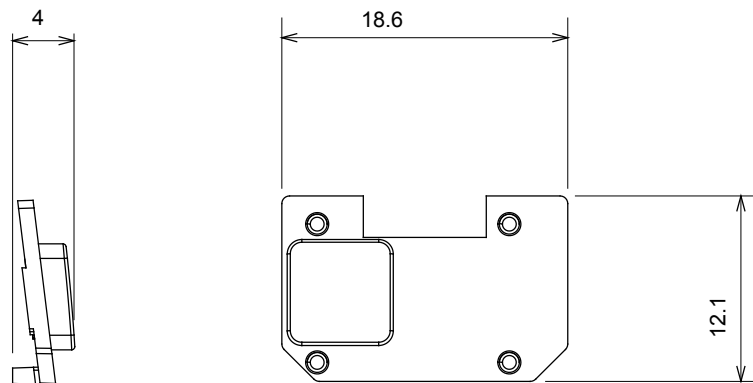

Ampia gamma di apparecchi di comando, di prese per il prelievo di energia (conformi agli standard nazionali e internazionali), per il prelievo di segnale, per il controllo del clima, per la gestione del comfort, per la segnalazione degli allarmi tecnici, per la gestione dell'illuminazione di emergenza. I dispositivi modulari ChoruSmart sono disponibili in cinque colori, bianco lucido, bianco satinato, natural beige, nero satinato e titanio verniciato e in diverse dimensioni, da 1/2, 1, 2 e 3 moduli. Grazie ai supporti di fissaggio per scatole rettangolari, quadrate e tonde, è possibile creare infinite combinazioni con la gamma delle placche ChoruSmart.

Categoria	Simbolo intercambiabile	Tipo	Illuminabile
Colore	Trasparente	Norma di riferimento	EN 60669-1
Termopressione con biglia	125 °C	Resistenza al filo incandescente	850 °C
Adatto per	Servizi generici	Simbolo	Luce scale
Materiale	Tecnopolimero	Codice Electrocod	0130

### DIMENSIONALE