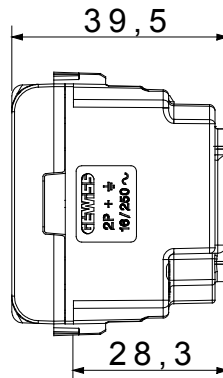

Ampla gamma di apparecchi di comando, di prese per il prelievo di energia (conformi agli standard nazionali e internazionali), per il prelievo di segnale, per il controllo del clima, per la gestione del comfort, per la segnalazione degli allarmi tecnici, per la gestione dell'illuminazione di emergenza. I dispositivi modulari ChoruSmart sono disponibili in cinque colori, bianco lucido, bianco satinato, natural beige, nero satinato e titanio verniciato e in diverse dimensioni, da 1/2, 1, 2 e 3 moduli. Grazie ai supporti di fissaggio per scatole rettangolari, quadrate e tonde, è possibile creare infinite combinazioni con la gamma delle placche ChoruSmart.

Categoria	Presse	Descrizione	2P+T - 16 A
Colore	Rosso	Tipo	Per linee dedicate
Tensione	250 V ac	Standard	Tedesco
Caratteristiche	Con schermi di sicurezza	Per spinotti	Ø 4,8 mm
Morsetti di cablaggio	A vite	Norma di riferimento	IEC 60884-1; DIN VDE 0620-1
Tenuta alla tensione di prova	2000 V a 50 Hz per 1 minuto	Resistenza di isolamento	> 5 MOhm
Funzionam. prolungato presa (N. camb. posiz.)	10.000 a In 250 V ac cosφ=0,8	Termopressione con biglia	125 °C
Resistenza al filo incandescente	850 °C	Tenuta morsetti a trazione dei cavi	> 50 N
Capacità serraggio morsetti cavi flessibili (mm²)	min. 0,75 - max. 2x4	Capacità serraggio morsetti cavi rigidi (mm²)	min. 0,5 - max. 2x2,5
N. moduli	2	Codice Electrocod	0131
Materiale	Tecnopolimero		

### DIMENSIONALE