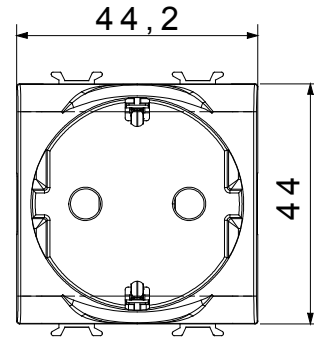

Categoria	Presse	Descrizione	2P+T - 16 A
Colore	Rosso	Tipo	Per linee dedicate
Tensione	250 V ac	Standard	Tedesco
Caratteristiche	Con schermi di sicurezza	Per spinotti	Ø 4,8 mm
Morsetti di cablaggio	A vite	Norma di riferimento	IEC 60884-1; DIN VDE 0620-1
Tenuta alla tensione di prova	2000 V a 50 Hz per 1 minuto	Resistenza di isolamento	> 5 MOhm
Funzionam. prolungato presa (N. camb. posiz.)	10.000 a In 250 V ac cosφ=0,8	Termopressione con biglia	125 °C
Resistenza al filo incandescente	850 °C	Tenuta morsetti a trazione dei cavi	> 50 N
Capacità serraggio morsetti cavi flessibili (mm²)	min. 0,75 - max. 2x4	Capacità serraggio morsetti cavi rigidi (mm²)	min. 0,5 - max. 2x2,5
N. moduli	2	Codice Electrocod	0131
Materiale	Tecnopolimero		

### DIMENSIONALE