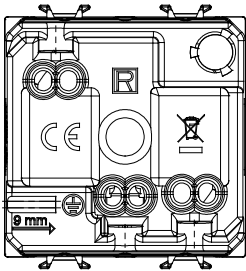

Categoria	Presse	Descrizione	2P+T - 16 A
Colore	Rosso	Tipo	Per linee dedicate
Tensione	250 V ac	Standard	Tedesco
Caratteristiche	Con schermi di sicurezza	Per spinotti	Ø 4,8 mm
Morsetti di cablaggio	A vite	Norma di riferimento	IEC 60884-1; DIN VDE 0620-1
Tenuta alla tensione di prova	2000 V a 50 Hz per 1 minuto	Resistenza di isolamento	> 5 MOhm
Funzionam. prolungato presa (N. camb. posiz.)	10.000 a In 250 V ac cosφ=0,8	Termopressione con biglia	125 °C
Resistenza al filo incandescente	850 °C	Tenuta morsetti a trazione dei cavi	> 50 N
Capacità serraggio morsetti cavi flessibili (mm²)	min. 0,75 - max. 2x4	Capacità serraggio morsetti cavi rigidi (mm²)	min. 0,5 - max. 2x2,5
N. moduli	2	Codice Electrocod	0131
Materiale	Tecnopolimero		

### DIMENSIONALE