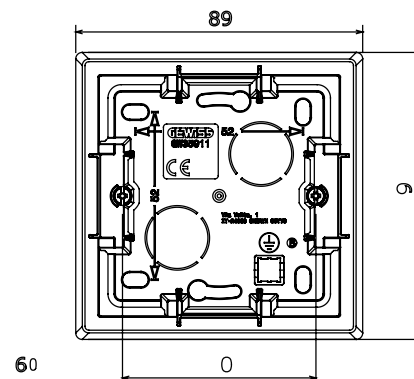

Serie civile adatta per installazioni su scatole tonde e quadrate, che si caratterizza per l'aspetto elegante e le forme classiche. Le placche, realizzate in tecnopolimero in sette colori e con differenti modularità, da 1 a 5 posti, possono essere installate indifferentemente sia in posizione orizzontale che verticale. La serie, sviluppata attorno ad un nucleo di dispositivi monoblocco, è disponibile in due colori: bianco e avorio, entrambi con finitura lucida. Espandibile grazie ai dispositivi modulari ChorusSmart.

Categoria	Scatola da parete	Colore	Bianco
Materiale	Tecnopolimero	Finitura	Lucida
Descrizione	1 posto	Coppia serraggio viti	0.8 Newton/metri
Glow wire test	650 °C	Termopressione con biglia	70 °C
Dim. esterne BxHxP (mm)	89x89x40	Temperatura di installazione	-5 +60 °C

DIMENSIONALE

SIMBOLOGIA TECNICA

MARCHI/APPROVAZIONI