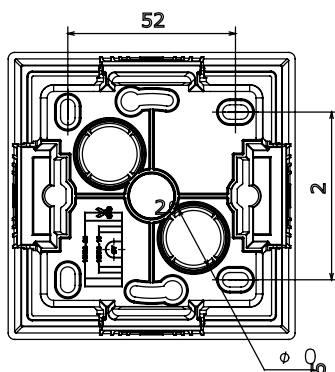

Serie civile adatta per installazioni su scatole tonde e quadrate, che si caratterizza per l'aspetto elegante e le forme classiche. Le placche, realizzate in tecnopolimero in sette colori e con differenti modularità, da 1 a 5 posti, possono essere installate indifferentemente sia in posizione orizzontale che verticale. La serie, sviluppata attorno ad un nucleo di dispositivi monoblocco, è disponibile in due colori: bianco e avorio, entrambi con finitura lucida. Espandibile grazie ai dispositivi modulari ChorusSmart.

Categoria	Scatola da parete	Colore	Bianco
Materiale	Tecnopolimero	Finitura	Lucida
Descrizione	1 posto	Coppia serraggio viti	0.8 Newton/metri
Glow wire test	650 °C	Termopressione con biglia	70 °C
Dim. esterne BxHxP (mm)	89x89x40	Temperatura di installazione	-5 +60 °C

DIMENSIONALE

SIMBOLOGIA TECNICA

MARCHI/APPROVAZIONI