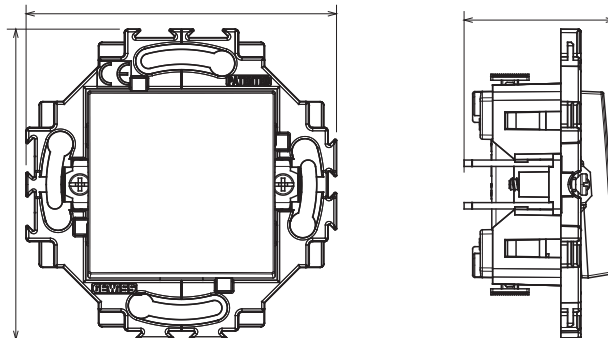

Serie civile adatta per installazioni su scatole tonde e quadrate, che si caratterizza per l'aspetto elegante e le forme classiche. Le placche, realizzate in tecnopolimero in sette colori e con differenti modularità, da 1 a 5 posti, possono essere installate indifferentemente sia in posizione orizzontale che verticale. La serie, sviluppata attorno ad un nucleo di dispositivi monoblocco, è disponibile in due colori: bianco e avorio, entrambi con finitura lucida. Espandibile grazie ai dispositivi modulari ChorusSmart.

Categoria	Pulsante	Tasto	Neutro
Colore	Avorio	Materiale	Tecnopolimero
Finitura	Lucida	Descrizione	1P - 10A illuminabile
Tensione	250 V ac	Tipo morsetti	A molla
Fissaggio	Con griffe/A vite	Glow wire test	850 °C
Termopressione con biglia	125 °C	Tenuta alla tensione di prova	2000 V a 50 Hz per 1 minuto
Resistenza di isolamento	> 5 MOhm	Funzionam. prolungato interrutt. (N. camb. posiz.)	40.000 a In 250 V ac cosφ=0,6
Tenuta morsetti a trazione dei cavi	30 N	Capacità serraggio morsetti	0,5-2x2,5mm <sup>2</sup> cavi rigidi
Norma di riferimento	EN 60669-1; 2014/35/EU		

### DIMENSIONALE

1:82

### SIMBOLOGIA TECNICA

**GWT**

850 °C

125 °C