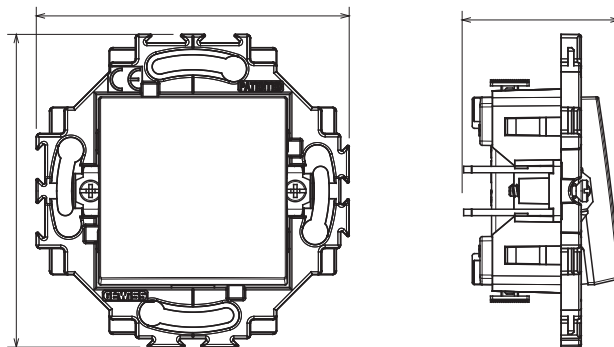

Serie civile adatta per installazioni su scatole tonde e quadrate, che si caratterizza per l'aspetto elegante e le forme classiche. Le placche, realizzate in tecnopolimero in sette colori e con differenti modularità, da 1 a 5 posti, possono essere installate indifferentemente sia in posizione orizzontale che verticale. La serie, sviluppata attorno ad un nucleo di dispositivi monoblocco, è disponibile in due colori: bianco e avorio, entrambi con finitura lucida. Espandibile grazie ai dispositivi modulari ChorusSmart.

Categoria	Deviatore	Tasto	Neutro
Colore	Avorio	Materiale	Tecnopolimero
Finitura	Lucida	Descrizione	1P - 10 AX illuminabile
Tensione	250 V ac	Tipo morsetti	A molla
Fissaggio	Con griffe/A vite	Potenza lampade LED 230V	100 W
Glow wire test	850 °C	Termopressione con biglia	125 °C
Tenuta alla tensione di prova	2000 V a 50 Hz per 1 minuto	Resistenza di isolamento	> 5 MOhm
Funzionam. prolungato interrupt. (N. camb. posiz.)	40.000 a In 250 V ac cosφ=0,6	Tenuta morsetti a trazione dei cavi	30 N
Capacità serraggio morsetti	0,5-2x2,5mm ² cavi rigidi	Norma di riferimento	EN 60669-1; 2014/35/EU

DIMENSIONALE

3:87

SIMBOLOGIA TECNICA

MARCHI/APPROVAZIONI