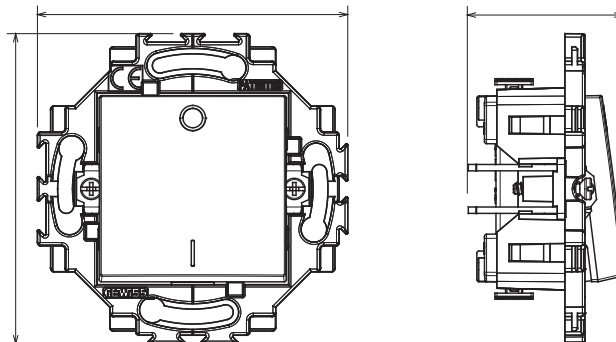

Serie civile adatta per installazioni su scatole tonde e quadrate, che si caratterizza per l'aspetto elegante e le forme classiche. Le placche, realizzate in tecnopolimero in sette colori e con differenti modularità, da 1 a 5 posti, possono essere installate indifferentemente sia in posizione orizzontale che verticale. La serie, sviluppata attorno ad un nucleo di dispositivi monoblocco, è disponibile in due colori: bianco e avorio, entrambi con finitura lucida. Espandibile grazie ai dispositivi modulari ChorusSmart.

Categoria	Interruttore	Tasto	Neutro
Simbolo	0/1	Colore	Avorio
Materiale	Tecnopolimero	Finitura	Lucida
Descrizione	2P - 10 AX illuminabile	Tensione	250 V ac
Tipo morsetti	A molla	Fissaggio	Con griffe/A vite
Potenza lampade LED 230V	100 W	Glow wire test	850 °C
Termopressione con biglia	125 °C	Tenuta alla tensione di prova	2000 V a 50 Hz per 1 minuto
Resistenza di isolamento	> 5 MOhm	Funzionam. prolungato interrutt. (N. camb. posiz.)	40.000 a In 250 V ac cosφ=0,6
Tenuta morsetti a trazione dei cavi	30 N	Capacità serraggio morsetti	0,5-2x2,5mm <sup>2</sup> cavi rigidi
Norma di riferimento	EN 60669-1; 2014/35/EU		

### DIMENSIONALE

3.97