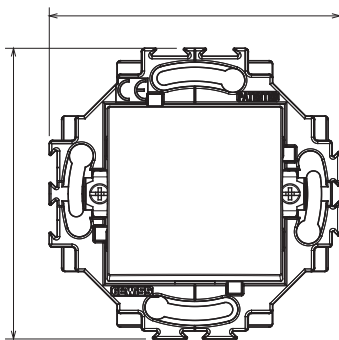

Serie civile adatta per installazioni su scatole tonde e quadrate, che si caratterizza per l'aspetto elegante e le forme classiche. Le placche, realizzate in tecnopolimero in sette colori e con differenti modularità, da 1 a 5 posti, possono essere installate indifferentemente sia in posizione orizzontale che verticale. La serie, sviluppata attorno ad un nucleo di dispositivi monoblocco, è disponibile in due colori: bianco e avorio, entrambi con finitura lucida. Espandibile grazie ai dispositivi modulari ChorusSmart.

Categoria	Interruttore	Tasto	Neutro
Colore	Avorio	Materiale	Tecnopolimero
Finitura	Lucida	Descrizione	1P - 10 AX luminoso
Tensione	250 V ac	Tipo morsetti	A molla
Fissaggio	Con griffe/A vite	Potenza lampade LED 230V	100 W
Glow wire test	850 °C	Termopressione con biglia	125 °C
Tenuta alla tensione di prova	2000 V a 50 Hz per 1 minuto	Resistenza di isolamento	> 5 MOhm
Funzionam. prolungato interrutt. (N. camb. posiz.)	40.000 a In 250 V ac cosφ=0,6	Tenuta morsetti a trazione dei cavi	30 N
Capacità serraggio morsetti	0,5-2x2,5mm ² cavi rigidi	Norma di riferimento	EN 60669-1; 2014/35/EU

DIMENSIONALE

2,9
3,57

SIMBOLOGIA TECNICA

GWT

850 °C

125 °C

MARCHI/APPROVAZIONI