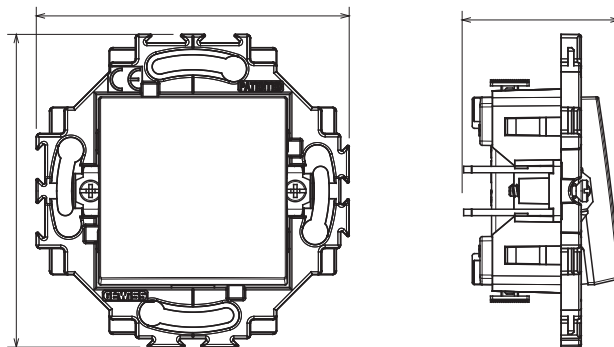

Serie civile adatta per installazioni su scatole tonde e quadrate, che si caratterizza per l'aspetto elegante e le forme classiche. Le placche, realizzate in tecnopolimero in sette colori e con differenti modularità, da 1 a 5 posti, possono essere installate indifferentemente sia in posizione orizzontale che verticale. La serie, sviluppata attorno ad un nucleo di dispositivi monoblocco, è disponibile in due colori: bianco e avorio, entrambi con finitura lucida. Espandibile grazie ai dispositivi modulari ChorusSmart.

Categoria	Interruttore	Tasto	Neutro
Colore	Bianco	Materiale	Tecnopolimero
Finitura	Lucida	Descrizione	1P - 10 AX illuminabile
Tensione	250 V ac	Tipo morsetti	A molla
Fissaggio	Con griffe/A vite	Potenza lampade LED 230V	100 W
Glow wire test	850 °C	Termopressione con biglia	125 °C
Tenuta alla tensione di prova	2000 V a 50 Hz per 1 minuto	Resistenza di isolamento	> 5 MOhm
Funzionam. prolungato interrutt. (N. camb. posiz.)	40.000 a In 250 V ac cosφ=0,6	Tenuta morsetti a trazione dei cavi	30 N
Capacità serraggio morsetti	0,5-2x2,5mm ² cavi rigidi	Norma di riferimento	EN 60669-1; 2014/35/EU

DIMENSIONALE

3:87

SIMBOLOGIA TECNICA

GWT

850 °C

125 °C

MARCHI/APPROVAZIONI