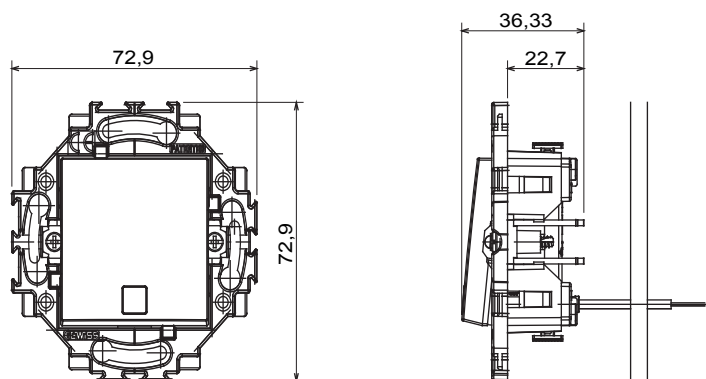

Serie civile adatta per installazioni su scatole tonde e quadrate, che si caratterizza per l'aspetto elegante e le forme classiche. Le placche, realizzate in tecnopolimero in sette colori e con differenti modularità, da 1 a 5 posti, possono essere installate indifferentemente sia in posizione orizzontale che verticale. La serie, sviluppata attorno ad un nucleo di dispositivi monoblocco, è disponibile in due colori: bianco e avorio, entrambi con finitura lucida. Espandibile grazie ai dispositivi modulari ChorusSmart.

Categoria	Interruttore	Tasto	Con lente neutra sostituibile
Colore	Bianco	Materiale	Tecnopolimero
Finitura	Lucida	Descrizione	1P - 10 AX luminoso
Tensione	250 V ac	Tipo morsetti	A molla
Fissaggio	Con griffe/A vite	Potenza lampade LED 230V	100 W
Glow wire test	850 °C	Termopressione con biglia	125 °C
Tenuta alla tensione di prova	2000 V a 50 Hz per 1 minuto	Resistenza di isolamento	> 5 MOhm
Funzionam. prolungato interrutt. (N. camb. posiz.)	40.000 a In 250 V ac cosφ=0,6	Tenuta morsetti a trazione dei cavi	30 N
Capacità serraggio morsetti	0,5-2x2,5mm ² cavi rigidi	Norma di riferimento	EN 60669-1; 2014/35/EU

DIMENSIONALE

SIMBOLOGIA TECNICA

MARCHI/APPROVAZIONI