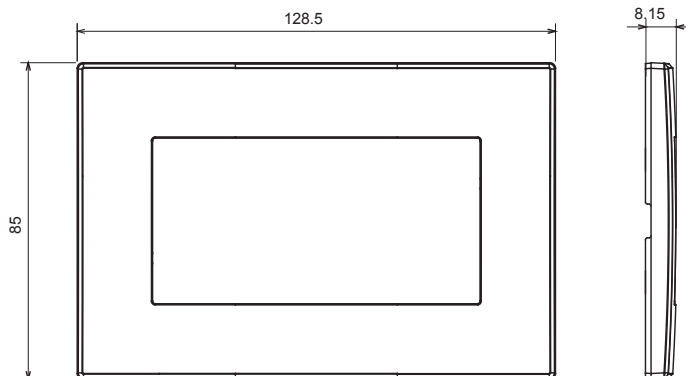

Serie civile adatta per installazioni su scatole tonde e quadrate, che si caratterizza per l'aspetto elegante e le forme classiche. Le placche, realizzate in tecnopolimero in sette colori e con differenti modularità, da 1 a 5 posti, possono essere installate indifferentemente sia in posizione orizzontale che verticale. La serie, sviluppata attorno ad un nucleo di dispositivi monoblocco, è disponibile in due colori: bianco e avorio, entrambi con finitura lucida. Espandibile grazie ai dispositivi modulari ChorusSmart.

Categoria	Placca	Colore	Avorio
Materiale	Tecnopolimero	Finitura	Lucida
Descrizione	Doppia	Glow wire test	650 °C
Termopressione con biglia	70 °C	Norma di riferimento	EN 60669-1

DIMENSIONALE

SIMBOLOGIA TECNICA

GWT

650 °C

70 °C

MARCHI/APPROVAZIONI