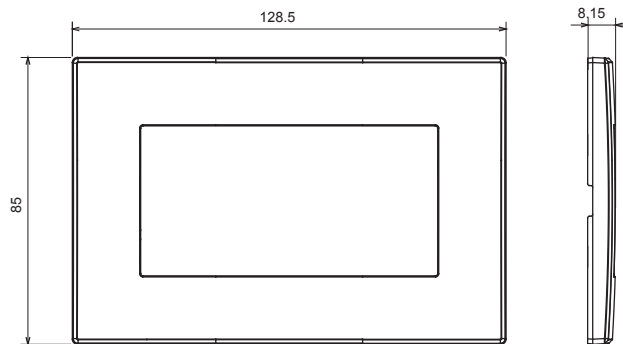

Serie civile adatta per installazioni su scatole tonde e quadrate, che si caratterizza per l'aspetto elegante e le forme classiche. Le placche, realizzate in tecnopolimero in sette colori e con differenti modularità, da 1 a 5 posti, possono essere installate indifferentemente sia in posizione orizzontale che verticale. La serie, sviluppata attorno ad un nucleo di dispositivi monoblocco, è disponibile in due colori: bianco e avorio, entrambi con finitura lucida. Espandibile grazie ai dispositivi modulari ChorusSmart.

DIMENSIONALE

MARCHI/APPROVAZIONI