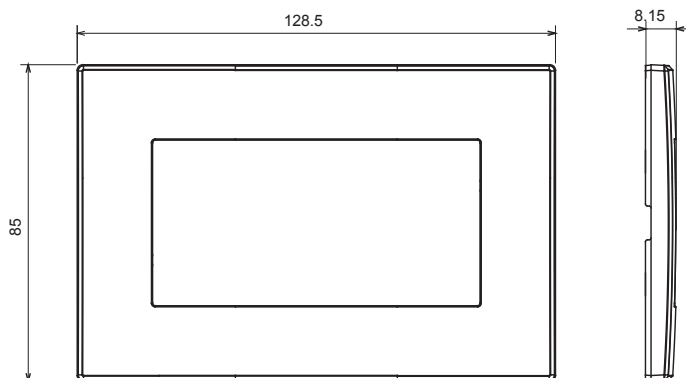

Serie civile adatta per installazioni su scatole tonde e quadrate, che si caratterizza per l'aspetto elegante e le forme classiche. Le placche, realizzate in tecnopolimero in sette colori e con differenti modularità, da 1 a 5 posti, possono essere installate indifferentemente sia in posizione orizzontale che verticale. La serie, sviluppata attorno ad un nucleo di dispositivi monoblocco, è disponibile in due colori: bianco e avorio, entrambi con finitura lucida. Espandibile grazie ai dispositivi modulari ChorusSmart.

Categoria	Placca	Colore	Grigio chiaro
Materiale	Tecnopolimero	Finitura	Lucida
Descrizione	Doppia	Glow wire test	650 °C
Termopressione con biglia	70 °C	Norma di riferimento	EN 60669-1

### DIMENSIONALE

### SIMBOLOGIA TECNICA

**GWT**

650 °C

70 °C