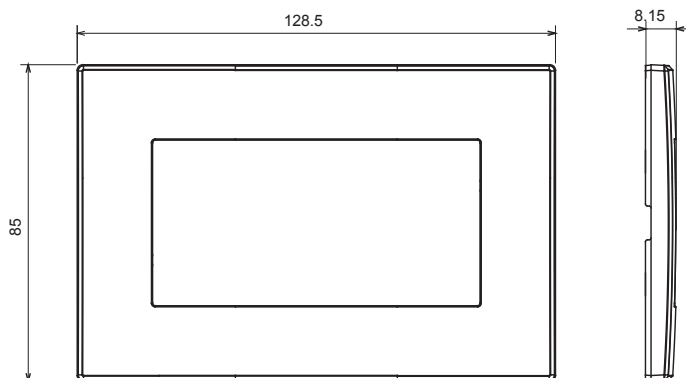

Serie civile adatta per installazioni su scatole tonde e quadrate, che si caratterizza per l'aspetto elegante e le forme classiche. Le placche, realizzate in tecnopolimero in sette colori e con differenti modularità, da 1 a 5 posti, possono essere installate indifferentemente sia in posizione orizzontale che verticale. La serie, sviluppata attorno ad un nucleo di dispositivi monoblocco, è disponibile in due colori: bianco e avorio, entrambi con finitura lucida. Espandibile grazie ai dispositivi modulari ChorusSmart.

Categoria	Placca	Colore	Grigio scuro
Materiale	Tecnopolimero	Finitura	Lucida
Descrizione	Doppia	Glow wire test	650 °C
Termopressione con biglia	70 °C	Norma di riferimento	EN 60669-1

DIMENSIONALE

SIMBOLOGIA TECNICA

GWT

650 °C

70 °C

MARCHI/APPROVAZIONI