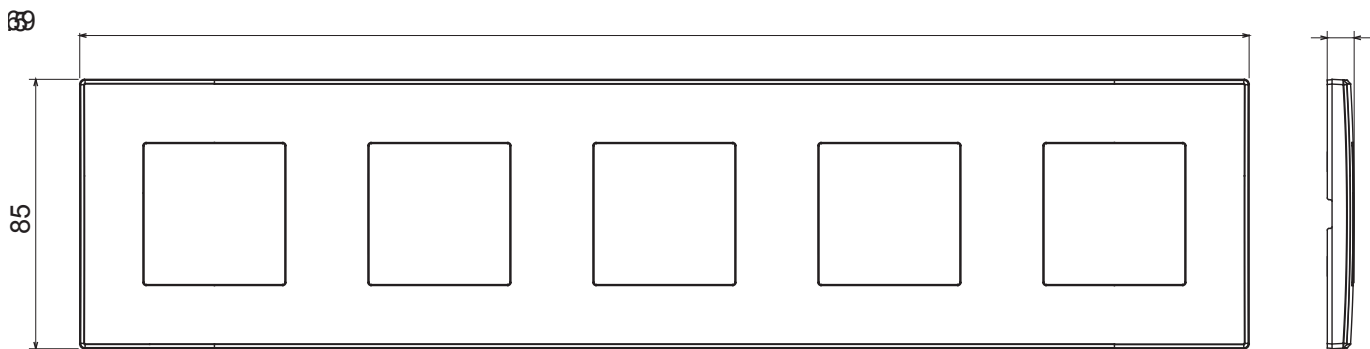

Serie civile adatta per installazioni su scatole tonde e quadrate, che si caratterizza per l'aspetto elegante e le forme classiche. Le placche, realizzate in tecnopolimero in sette colori e con differenti modularità, da 1 a 5 posti, possono essere installate indifferentemente sia in posizione orizzontale che verticale. La serie, sviluppata attorno ad un nucleo di dispositivi monoblocco, è disponibile in due colori: bianco e avorio, entrambi con finitura lucida. Espandibile grazie ai dispositivi modulari ChorusSmart.

Categoria	Placca	Colore	Avorio
Materiale	Tecnopolimero	Finitura	Lucida
Descrizione	5 posti	Tipo	Orizzontale/Verticale
Interasse	71 mm	Glow wire test	650 °C
Termopressione con biglia	70 °C	Norma di riferimento	EN 60669-1

DIMENSIONALE

SIMBOLOGIA TECNICA

GWT

650 °C

70 °C

MARCHI/APPROVAZIONI