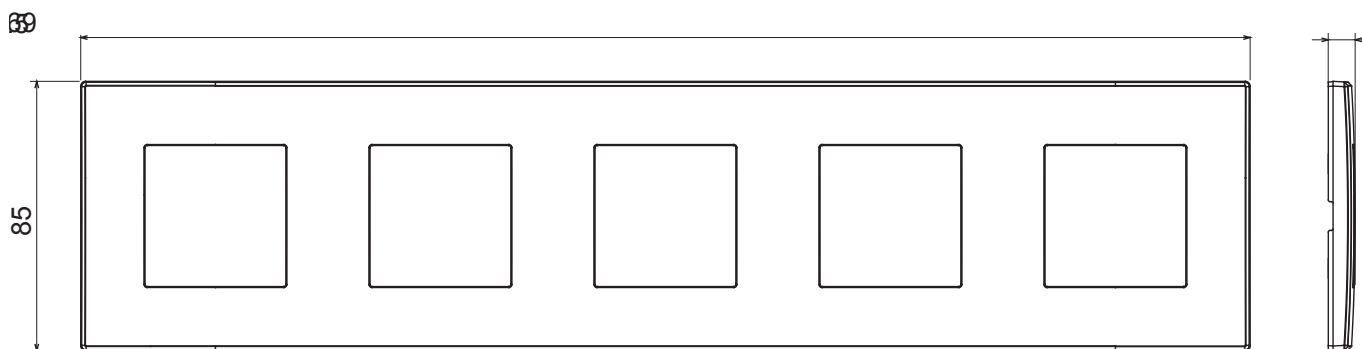

Serie civile adatta per installazioni su scatole tonde e quadrate, che si caratterizza per l'aspetto elegante e le forme classiche. Le placche, realizzate in tecnopolimero in sette colori e con differenti modularità, da 1 a 5 posti, possono essere installate indifferentemente sia in posizione orizzontale che verticale. La serie, sviluppata attorno ad un nucleo di dispositivi monoblocco, è disponibile in due colori: bianco e avorio, entrambi con finitura lucida. Espandibile grazie ai dispositivi modulari ChorusSmart.

Categoria	Placca	Colore	Bianco
Materiale	Tecnopolimero	Finitura	Lucida
Descrizione	5 posti	Tipo	Orizzontale/Verticale
Interasse	71 mm	Glow wire test	650 °C
Termopressione con biglia	70 °C	Norma di riferimento	EN 60669-1

### DIMENSIONALE

### SIMBOLOGIA TECNICA

**GWT**

650 °C

70 °C