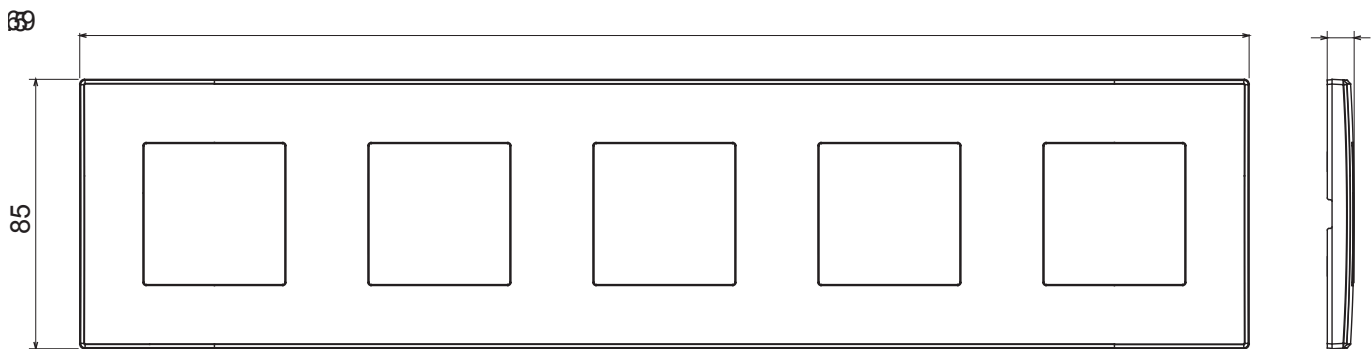

Serie civile adatta per installazioni su scatole tonde e quadrate, che si caratterizza per l'aspetto elegante e le forme classiche. Le placche, realizzate in tecnopolimero in sette colori e con differenti modularità, da 1 a 5 posti, possono essere installate indifferentemente sia in posizione orizzontale che verticale. La serie, sviluppata attorno ad un nucleo di dispositivi monoblocco, è disponibile in due colori: bianco e avorio, entrambi con finitura lucida. Espandibile grazie ai dispositivi modulari ChorusSmart.

Categoria	Placca	Colore	Grigio antracite
Materiale	Tecnopolimero	Finitura	Lucida
Descrizione	5 posti	Tipo	Orizzontale/Verticale
Interasse	71 mm	Glow wire test	650 °C
Termopressione con biglia	70 °C	Norma di riferimento	EN 60669-1

### DIMENSIONALE