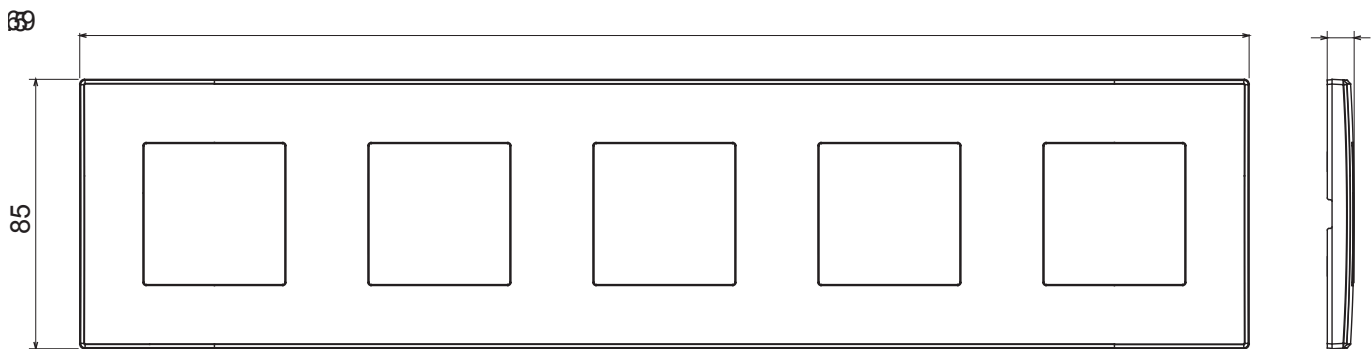

Serie civile adatta per installazioni su scatole tonde e quadrate, che si caratterizza per l'aspetto elegante e le forme classiche. Le placche, realizzate in tecnopolimero in sette colori e con differenti modularità, da 1 a 5 posti, possono essere installate indifferentemente sia in posizione orizzontale che verticale. La serie, sviluppata attorno ad un nucleo di dispositivi monoblocco, è disponibile in due colori: bianco e avorio, entrambi con finitura lucida. Espandibile grazie ai dispositivi modulari ChorusSmart.

Categoria	Placca	Colore	Canapa
Materiale	Tecnopolimero	Finitura	Lucida
Descrizione	5 posti	Tipo	Orizzontale/Verticale
Interasse	71 mm	Glow wire test	650 °C
Termopressione con biglia	70 °C	Norma di riferimento	EN 60669-1

DIMENSIONALE

SIMBOLOGIA TECNICA

MARCHI/APPROVAZIONI