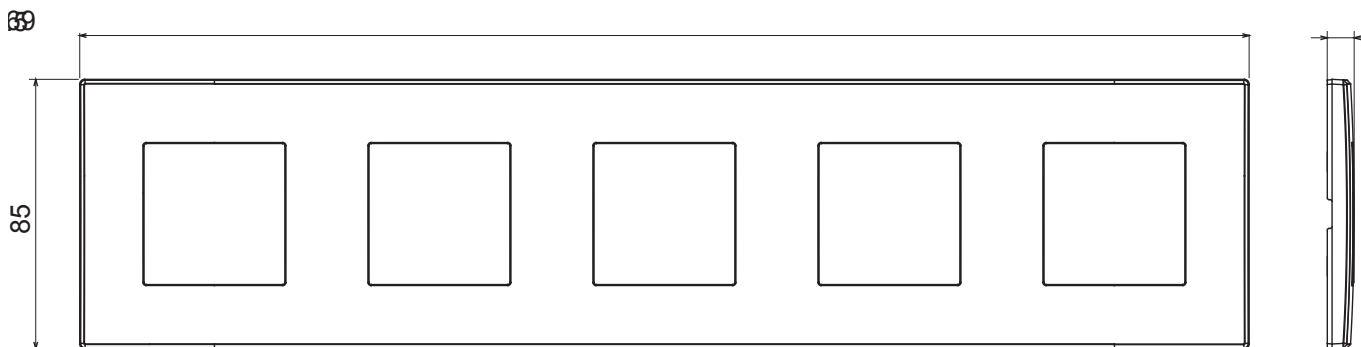

Serie civile adatta per installazioni su scatole tonde e quadrate, che si caratterizza per l'aspetto elegante e le forme classiche. Le placche, realizzate in tecnopolimero in sette colori e con differenti modularità, da 1 a 5 posti, possono essere installate indifferentemente sia in posizione orizzontale che verticale. La serie, sviluppata attorno ad un nucleo di dispositivi monoblocco, è disponibile in due colori: bianco e avorio, entrambi con finitura lucida. Espandibile grazie ai dispositivi modulari ChorusSmart.

Categoria	Placca	Colore	Grigio chiaro
Materiale	Tecnopolimero	Finitura	Lucida
Descrizione	5 posti	Tipo	Orizzontale/Verticale
Interasse	71 mm	Glow wire test	650 °C
Termopressione con biglia	70 °C	Norma di riferimento	EN 60669-1

### DIMENSIONALE

### SIMBOLOGIA TECNICA

**GWT**

650 °C

70 °C