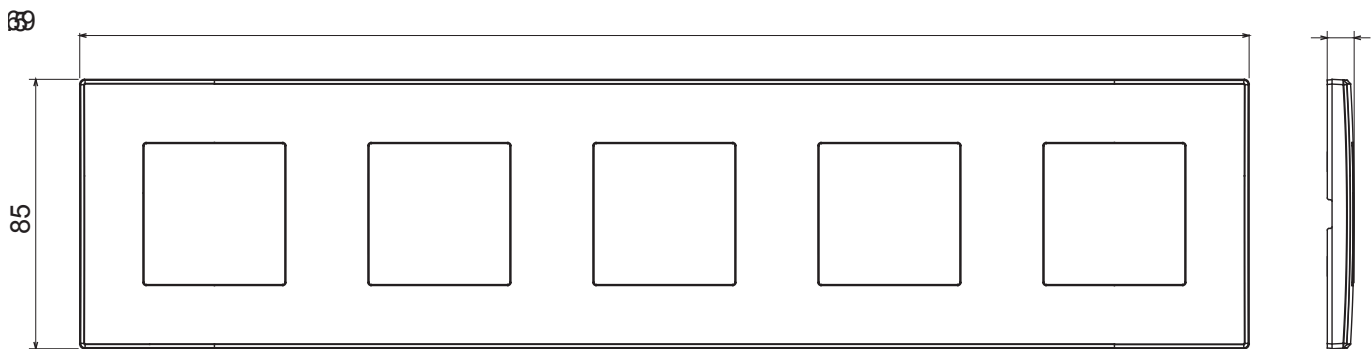

Serie civile adatta per installazioni su scatole tonde e quadrate, che si caratterizza per l'aspetto elegante e le forme classiche. Le placche, realizzate in tecnopolimero in sette colori e con differenti modularità, da 1 a 5 posti, possono essere installate indifferentemente sia in posizione orizzontale che verticale. La serie, sviluppata attorno ad un nucleo di dispositivi monoblocco, è disponibile in due colori: bianco e avorio, entrambi con finitura lucida. Espandibile grazie ai dispositivi modulari ChorusSmart.

Categoria	Placca	Colore	Grigio scuro
Materiale	Tecnopolimero	Finitura	Lucida
Descrizione	5 posti	Tipo	Orizzontale/Verticale
Interasse	71 mm	Glow wire test	650 °C
Termopressione con biglia	70 °C	Norma di riferimento	EN 60669-1

DIMENSIONALE

SIMBOLOGIA TECNICA

MARCHI/APPROVAZIONI