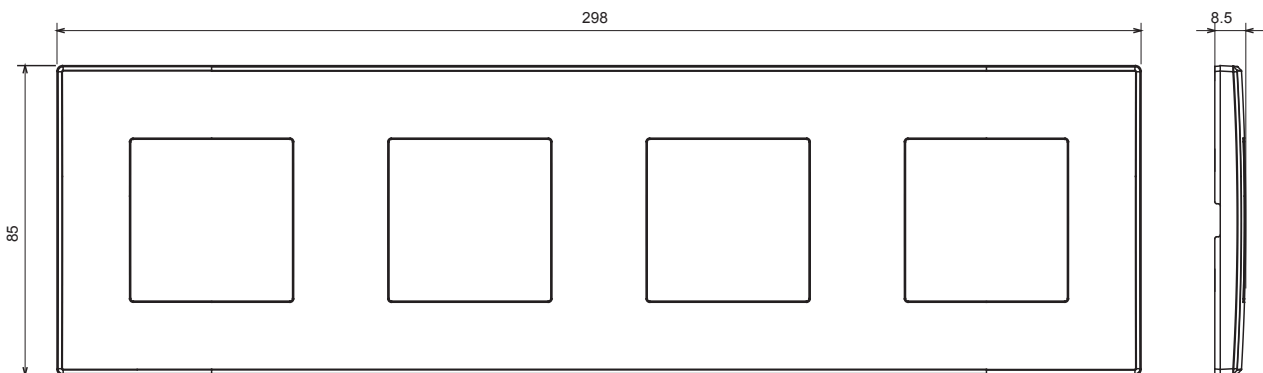

Serie civile adatta per installazioni su scatole tonde e quadrate, che si caratterizza per l'aspetto elegante e le forme classiche. Le placche, realizzate in tecnopolimero in sette colori e con differenti modularità, da 1 a 5 posti, possono essere installate indifferentemente sia in posizione orizzontale che verticale. La serie, sviluppata attorno ad un nucleo di dispositivi monoblocco, è disponibile in due colori: bianco e avorio, entrambi con finitura lucida. Espandibile grazie ai dispositivi modulari ChorusSmart.

Categoria	Placca	Colore	Avorio
Materiale	Tecnopolimero	Finitura	Lucida
Descrizione	4 posti	Tipo	Orizzontale/Verticale
Interasse	71 mm	Glow wire test	650 °C
Termopressione con biglia	70 °C	Norma di riferimento	EN 60669-1

DIMENSIONALE

SIMBOLOGIA TECNICA

MARCHI/APPROVAZIONI