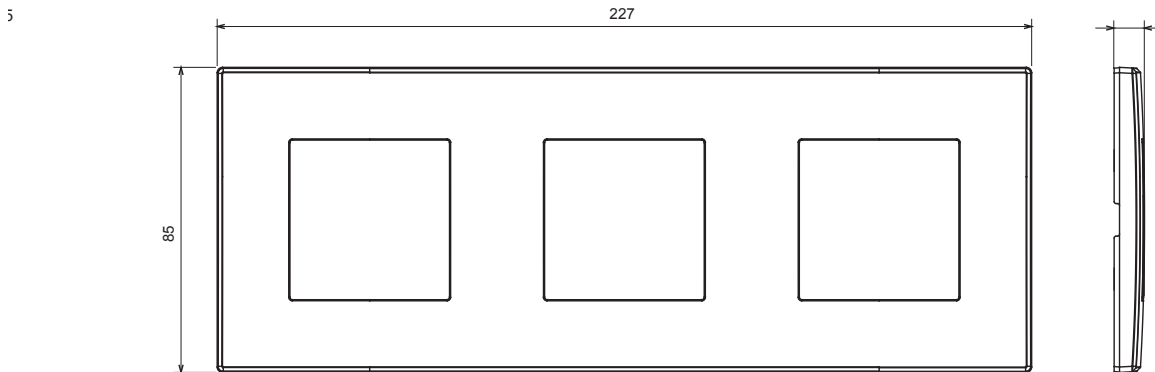

Serie civile adatta per installazioni su scatole tonde e quadrate, che si caratterizza per l'aspetto elegante e le forme classiche. Le placche, realizzate in tecnopolimero in sette colori e con differenti modularità, da 1 a 5 posti, possono essere installate indifferentemente sia in posizione orizzontale che verticale. La serie, sviluppata attorno ad un nucleo di dispositivi monoblocco, è disponibile in due colori: bianco e avorio, entrambi con finitura lucida. Espandibile grazie ai dispositivi modulari ChorusSmart.

Categoria	Placca	Colore	Avorio
Materiale	Tecnopolimero	Finitura	Lucida
Descrizione	3 posti	Tipo	Orizzontale/Verticale
Interasse	71 mm	Glow wire test	650 °C
Termopressione con biglia	70 °C	Norma di riferimento	EN 60669-1

DIMENSIONALE

SIMBOLOGIA TECNICA

MARCHI/APPROVAZIONI