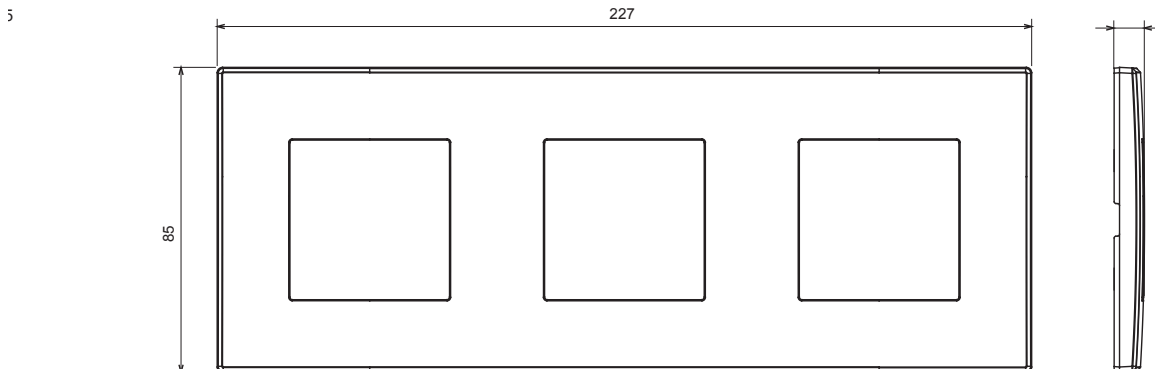

Serie civile adatta per installazioni su scatole tonde e quadrate, che si caratterizza per l'aspetto elegante e le forme classiche. Le placche, realizzate in tecnopolimero in sette colori e con differenti modularità, da 1 a 5 posti, possono essere installate indifferentemente sia in posizione orizzontale che verticale. La serie, sviluppata attorno ad un nucleo di dispositivi monoblocco, è disponibile in due colori: bianco e avorio, entrambi con finitura lucida. Espandibile grazie ai dispositivi modulari ChorusSmart.

| | | | |
|---------------------------|---------------|----------------------|-----------------------|
| Categoria | Placca | Colore | Canapa |
| Materiale | Tecnopolimero | Finitura | Lucida |
| Descrizione | 3 posti | Tipo | Orizzontale/Verticale |
| Interasse | 71 mm | Glow wire test | 650 °C |
| Termopressione con biglia | 70 °C | Norma di riferimento | EN 60669-1 |

DIMENSIONALE

SIMBOLOGIA TECNICA

MARCHI/APPROVAZIONI