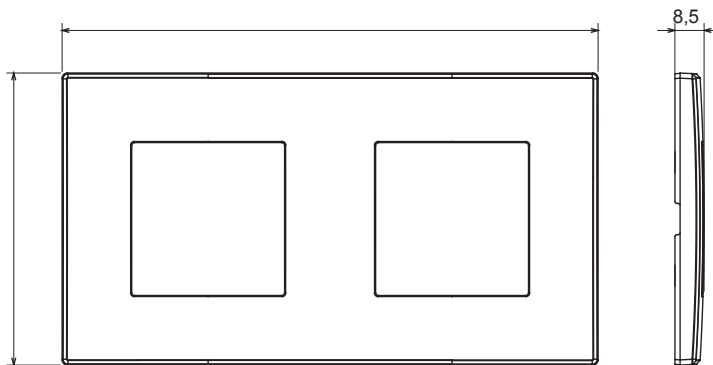

Serie civile adatta per installazioni su scatole tonde e quadrate, che si caratterizza per l'aspetto elegante e le forme classiche. Le placche, realizzate in tecnopolimero in sette colori e con differenti modularità, da 1 a 5 posti, possono essere installate indifferentemente sia in posizione orizzontale che verticale. La serie, sviluppata attorno ad un nucleo di dispositivi monoblocco, è disponibile in due colori: bianco e avorio, entrambi con finitura lucida. Espandibile grazie ai dispositivi modulari ChorusSmart.

Categoria	Placca	Colore	Canapa
Materiale	Tecnopolimero	Finitura	Lucida
Descrizione	2 posti	Tipo	Orizzontale/Verticale
Interasse	71 mm	Glow wire test	650 °C
Termopressione con biglia	70 °C	Norma di riferimento	EN 60669-1

### DIMENSIONALE

6